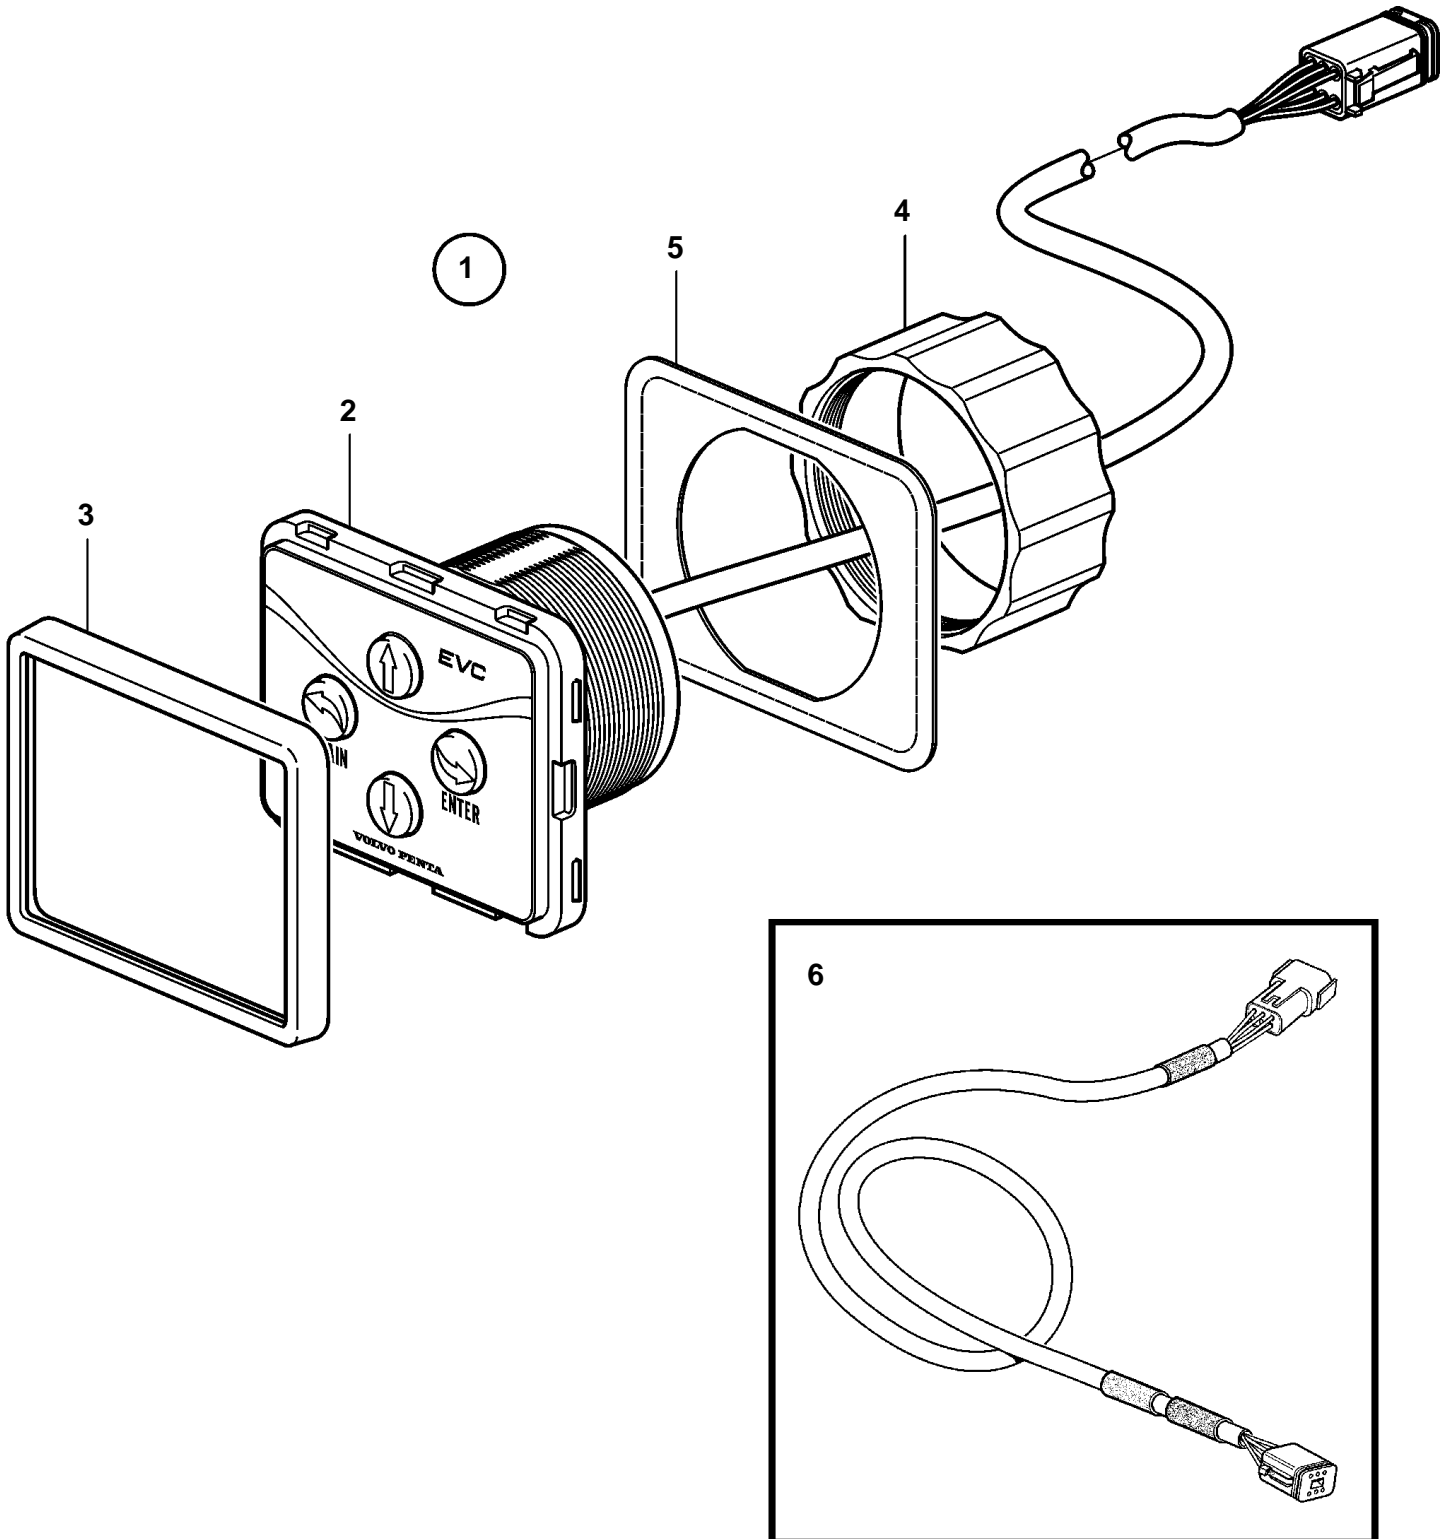

D3-110I-B, D3-130A-B, D3-130I-B, D3-160A-B, D3-160I-B, D3-190A-B, D3-190I-B

22918

D3-110I-B, D3-130A-B, D3-130I-B, D3-160A-B, D3-160I-B, D3-190A-B, D3-190I-B

REF	PART NO.	QTY	DESCRIPTION	NOTES
1	3807317	1	Control panel	
2		1	· Control panel	
3	3808131	1	· Frame	
4	3808134	1	· Nut	
5	3808135	1	· Gasket	
6	3842733	1	Extension cable\verl	L=3.0m
	3842734	1	Extension cable\verl	L=5.0m
	3842735	1	Extension cable\verl	L=7.0m
	3842736	1	Extension cable\verl	L=9.0m
	3842737	1	Extension cable\verl	L=11.0m