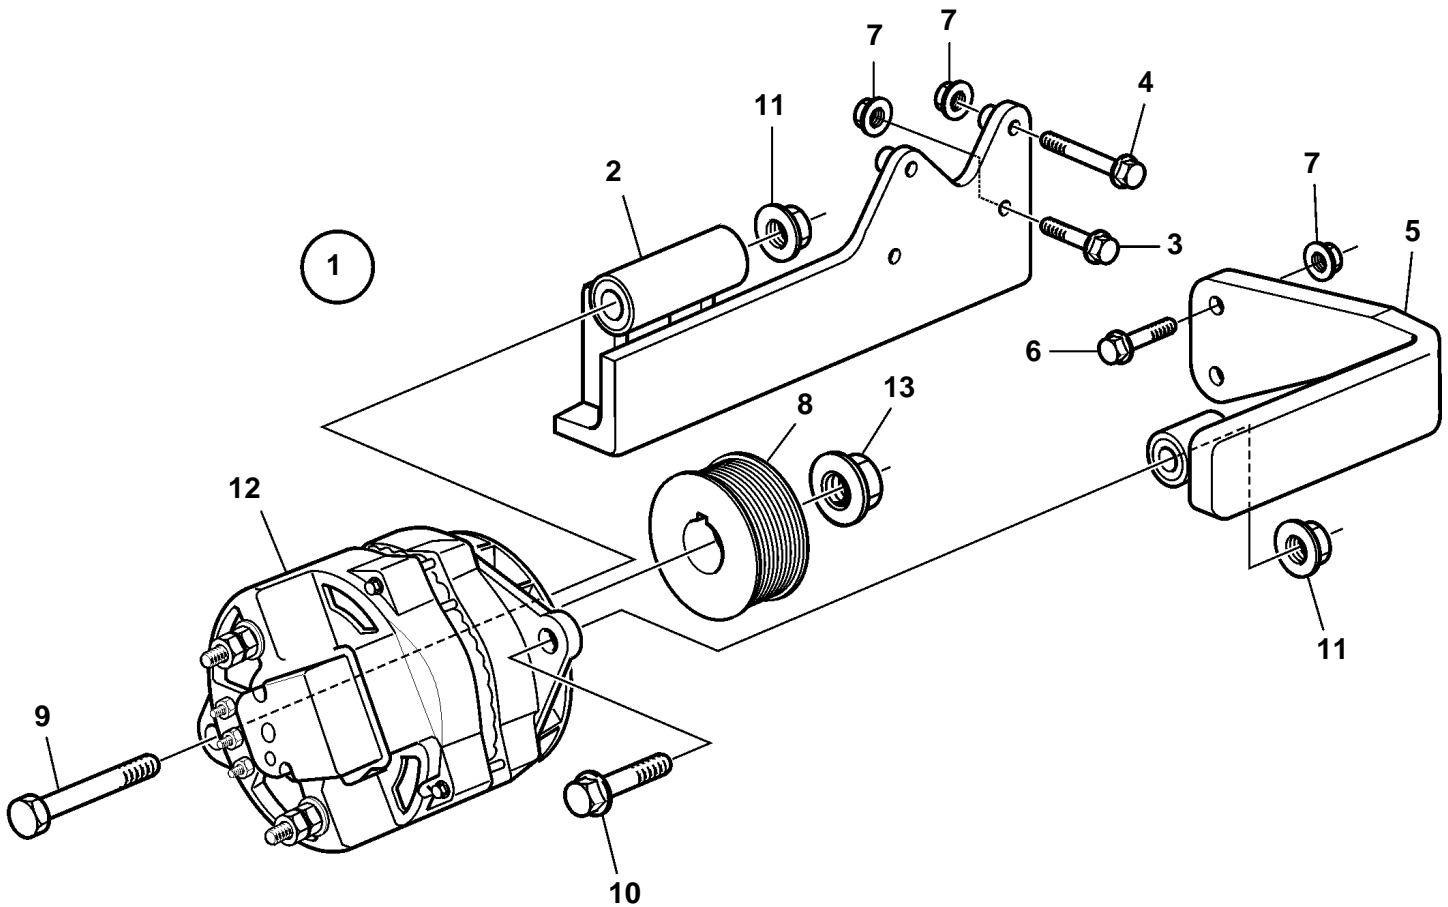

D3-110I-A, D3-110I-B, D3-110I-C, D3-130I-A, D3-130I-B, D3-130I-C, D3-160I-A, D3-160I-B, D3-160I-C, D3-190I-B, D3-190I-C

24746

D3-110I-A, D3-110I-B, D3-110I-C, D3-130I-A, D3-130I-B, D3-130I-C, D3-160I-A, D3-160I-B, D3-160I-C, D3-190I-B, D3-190I-C

REF	PART NO.	QTY	DESCRIPTION	NOTES
1	21268949	1	Alternator kit	
2	21190567	1	· Bracket	
3	993609	2	· Stud	L=50mm
4	993610	2	· Stud	L=90mm
5	21190799	1	· Bracket	
6	948217	2	· Flange screw	L=45mm
7	981944	6	· Flange lock nut	
8	3818325	1	· Pulley	
9	978447	1	· Flange screw	L=150mm
10	965194	1	· Flange screw	L=60mm
11	971096	2	· Flange nut	M12x150mm
12		1	Alternator	
13		1	Nut	