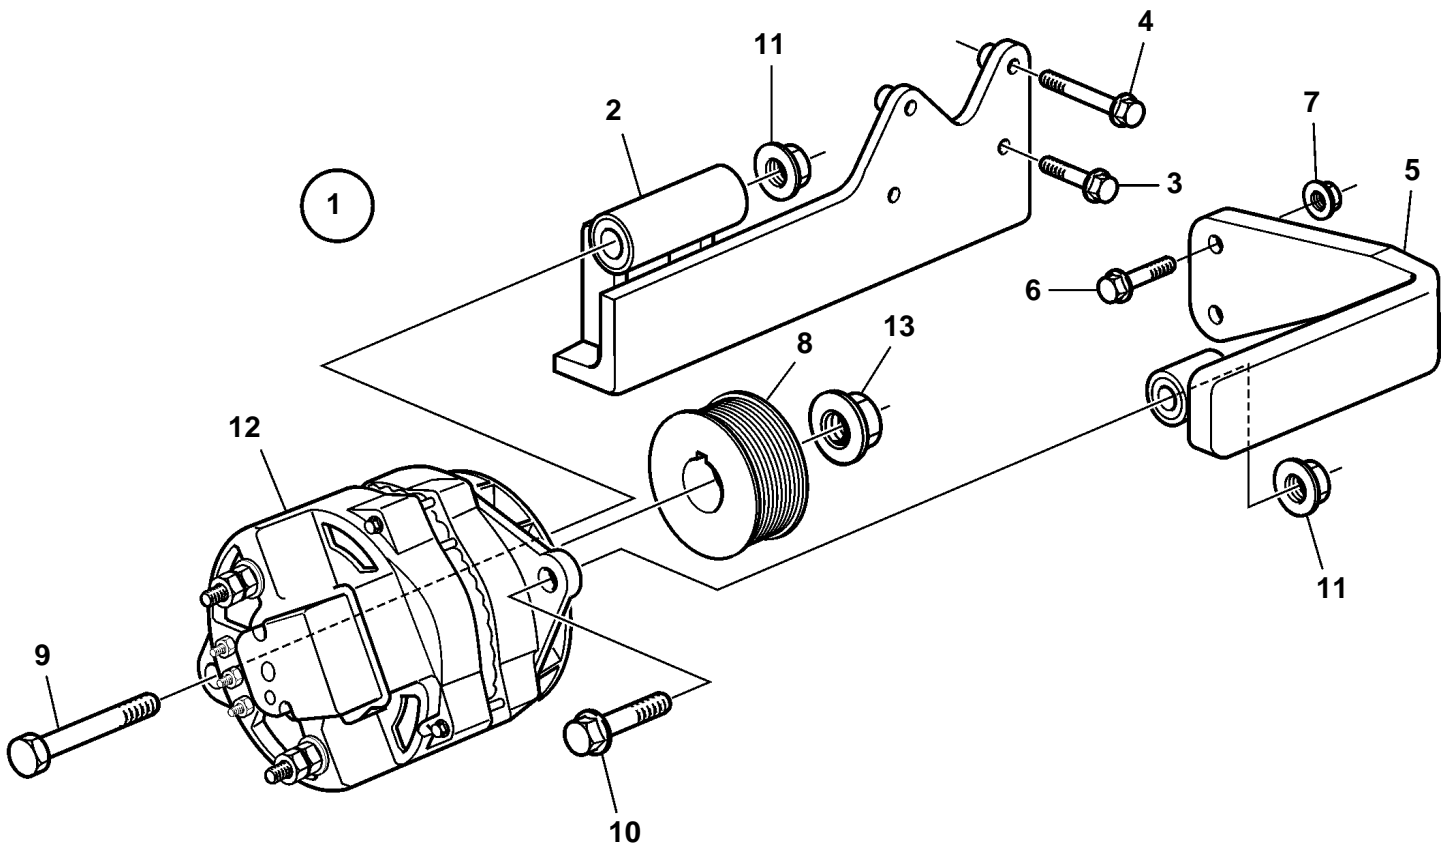

D3-110I-A, D3-110I-B, D3-110I-C, D3-130I-A, D3-130I-B, D3-130I-C, D3-160I-A, D3-160I-B, D3-160I-C, D3-190I-B, D3-190I-C

22699

D3-110I-A, D3-110I-B, D3-110I-C, D3-130I-A, D3-130I-B, D3-130I-C, D3-160I-A, D3-160I-B, D3-160I-C, D3-190I-B, D3-190I-C

REF	PART NO.	QTY	DESCRIPTION	SEE SEC.	NOTES
1	3841445	1	Alternator kit	35600	Replaced by 21268949.
			· Bulletin P-32-1-2	P-32-1-2-EN	Extra Alternator Kit, D3 Engines
2	3818520	1	· Bracket	35600	
3	973924	2	· Flange screw		L=50mm
4	984652	2	· Flange screw		L=90mm
5	3818523	1	· Bracket	35600	
6	948217	2	· Flange screw		L=45mm
7	945408	2	· Flange nut		
8	3818325	1	· Pulley		
9	978447	1	· Flange screw		L=150mm
10	965194	1	· Flange screw		L=60mm
11	971096	2	· Flange nut		M12x150mm
12		1	Alternator		
13		1	Nut		