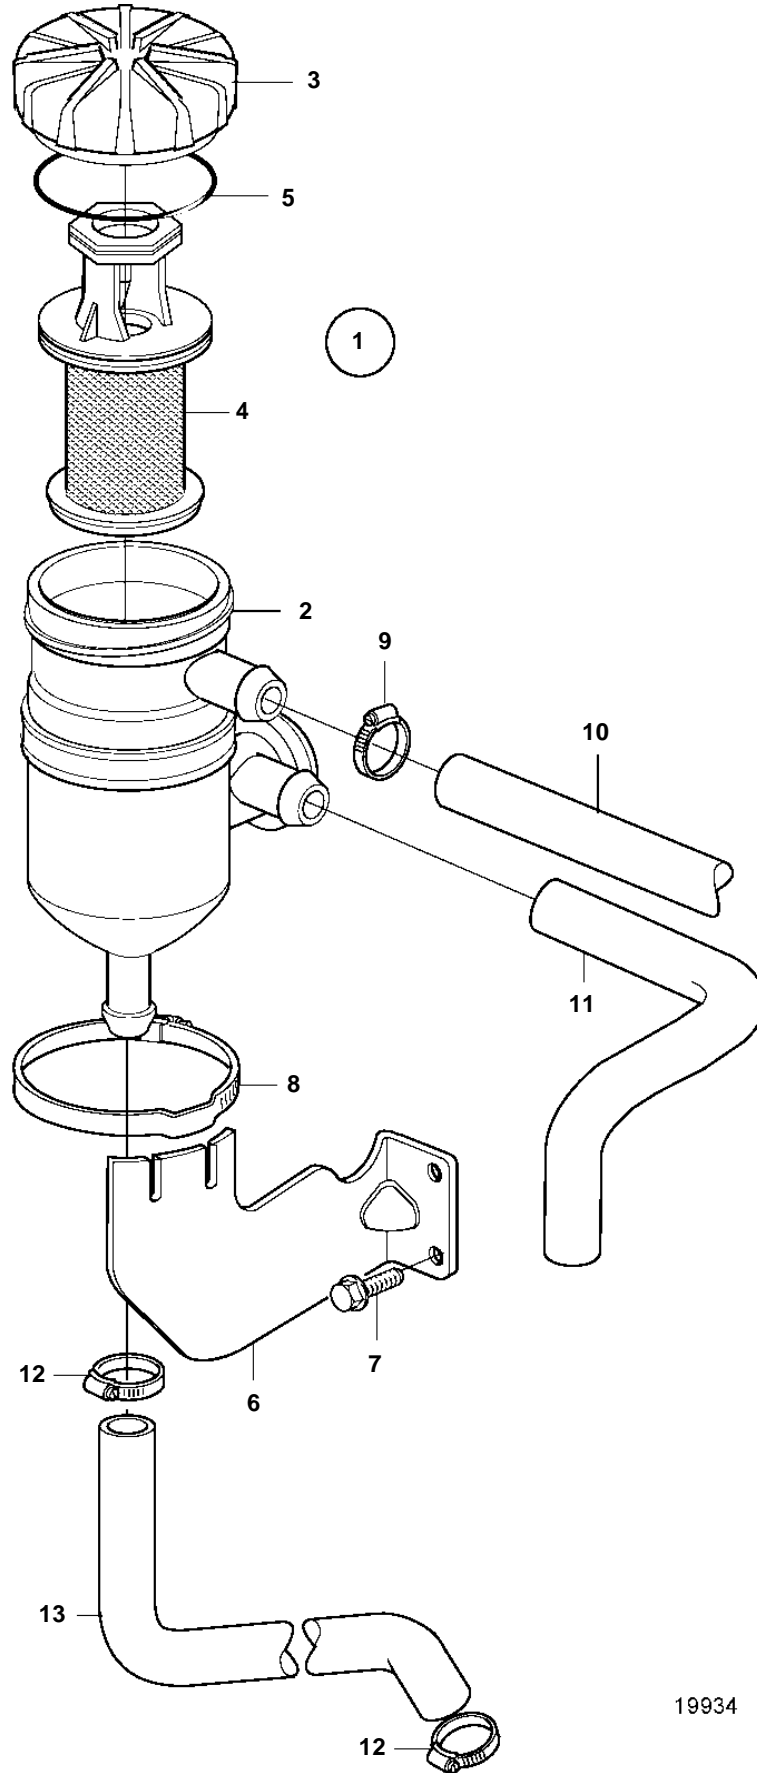

D4-180I-B, D4-210I-A, D4-210I-B, D4-210A-A, D4-210A-B, D4-225I-B, D4-225A-B, D4-260I-A, D4-260I-B, D4-260A-A, D4-260A-B

19934

D4-180I-B, D4-210I-A, D4-210I-B, D4-210A-A, D4-210A-B, D4-225I-B, D4-225A-B, D4-260I-A, D4-260I-B, D4-260A-A, D4-260A-B

REF	PART NO.	QTY	DESCRIPTION
1	3584144	1	Filter
2		1	· Reservoir
3		1	· Cover
4	3584145	1	· Insert
5	3584461	1	· · O-ring
6	3586115	1	Bracket
7	946440	2	Flange screw
8	3586117	1	Hose clamp
9	943474	2	Hose clamp
10	3588926	1	Hose
11	3584139	1	Hose
12	943471	2	Hose clamp
13	3584140	1	Hose