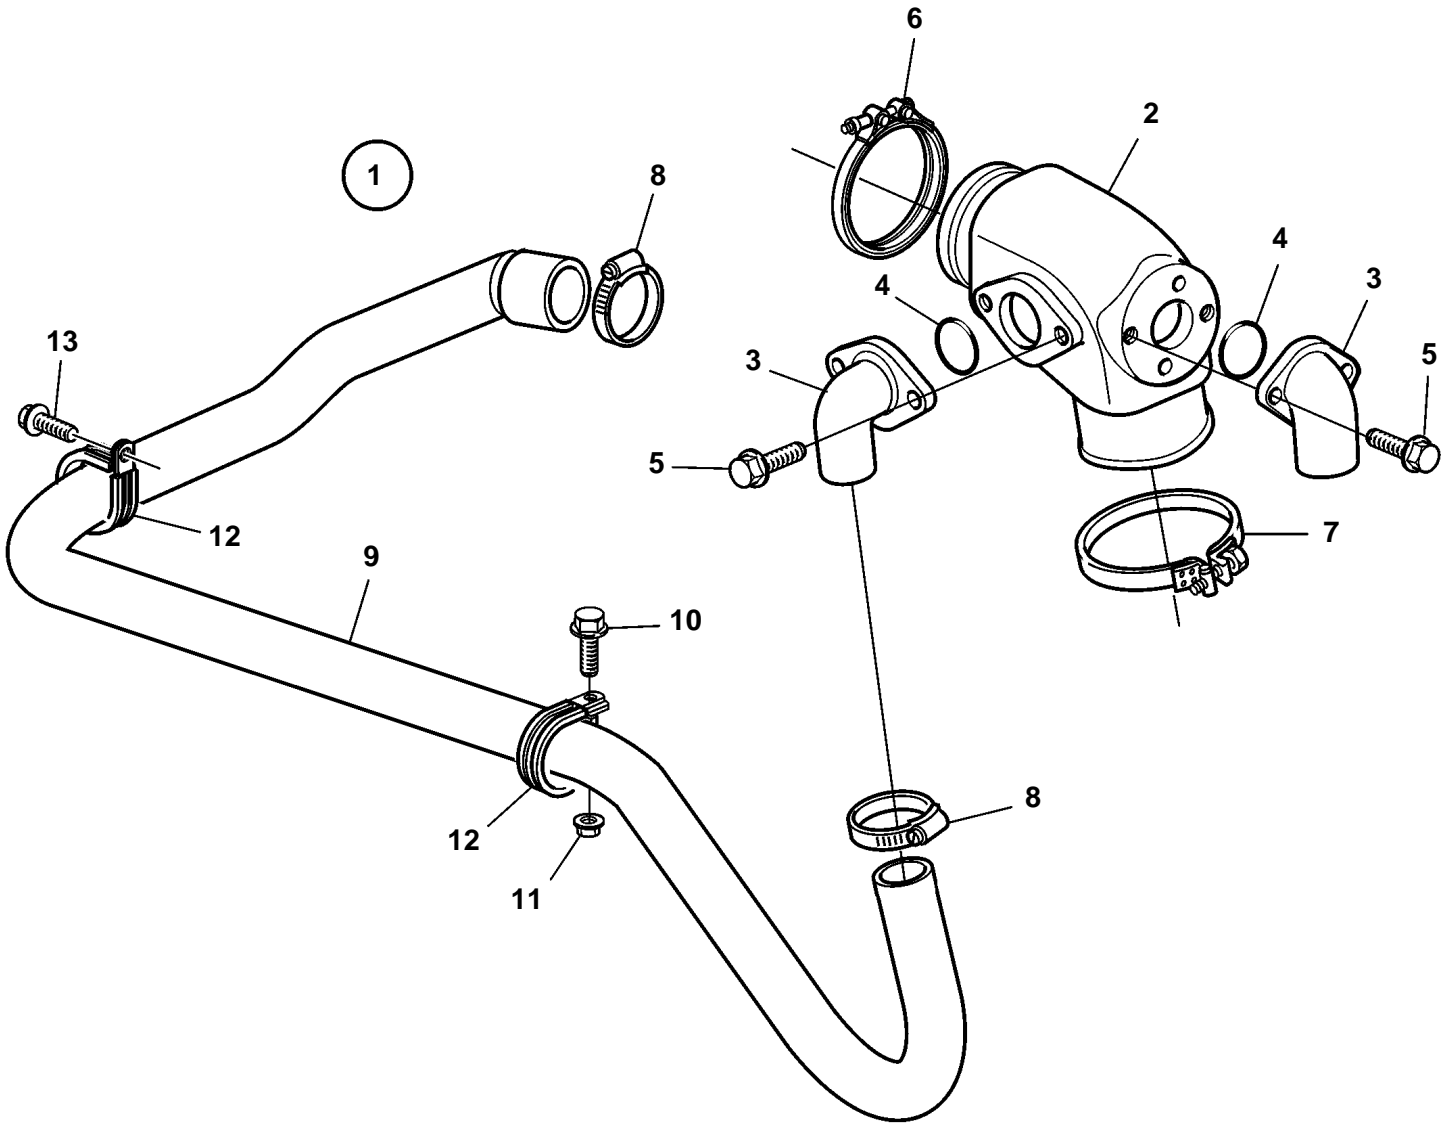

D4-210A-A, D4-210A-B, D4-225A-B, D4-260A-A, D4-260A-B

21970

D4-210A-A, D4-210A-B, D4-225A-B, D4-260A-A, D4-260A-B

REF	PART NO.	QTY	DESCRIPTION	NOTES
1	888102	1	Exhaust pipe kit	
2	3583856	1	· Exhaust riser	
3	3819016	2	· Connector	(3583915)
4	969415	2	· O-ring	
5	947542	4	· Screw	
6	842993	1	· Clamp	
7	3817484	1	· Hose clamp	
8	961671	2	· Hose clamp	
9	3583012	1	· Hose	
10	946173	1	· Flange screw	
11	945408	1	· Flange nut	
12	969354	2	· Clamp	
13	946440	1	· Flange screw	