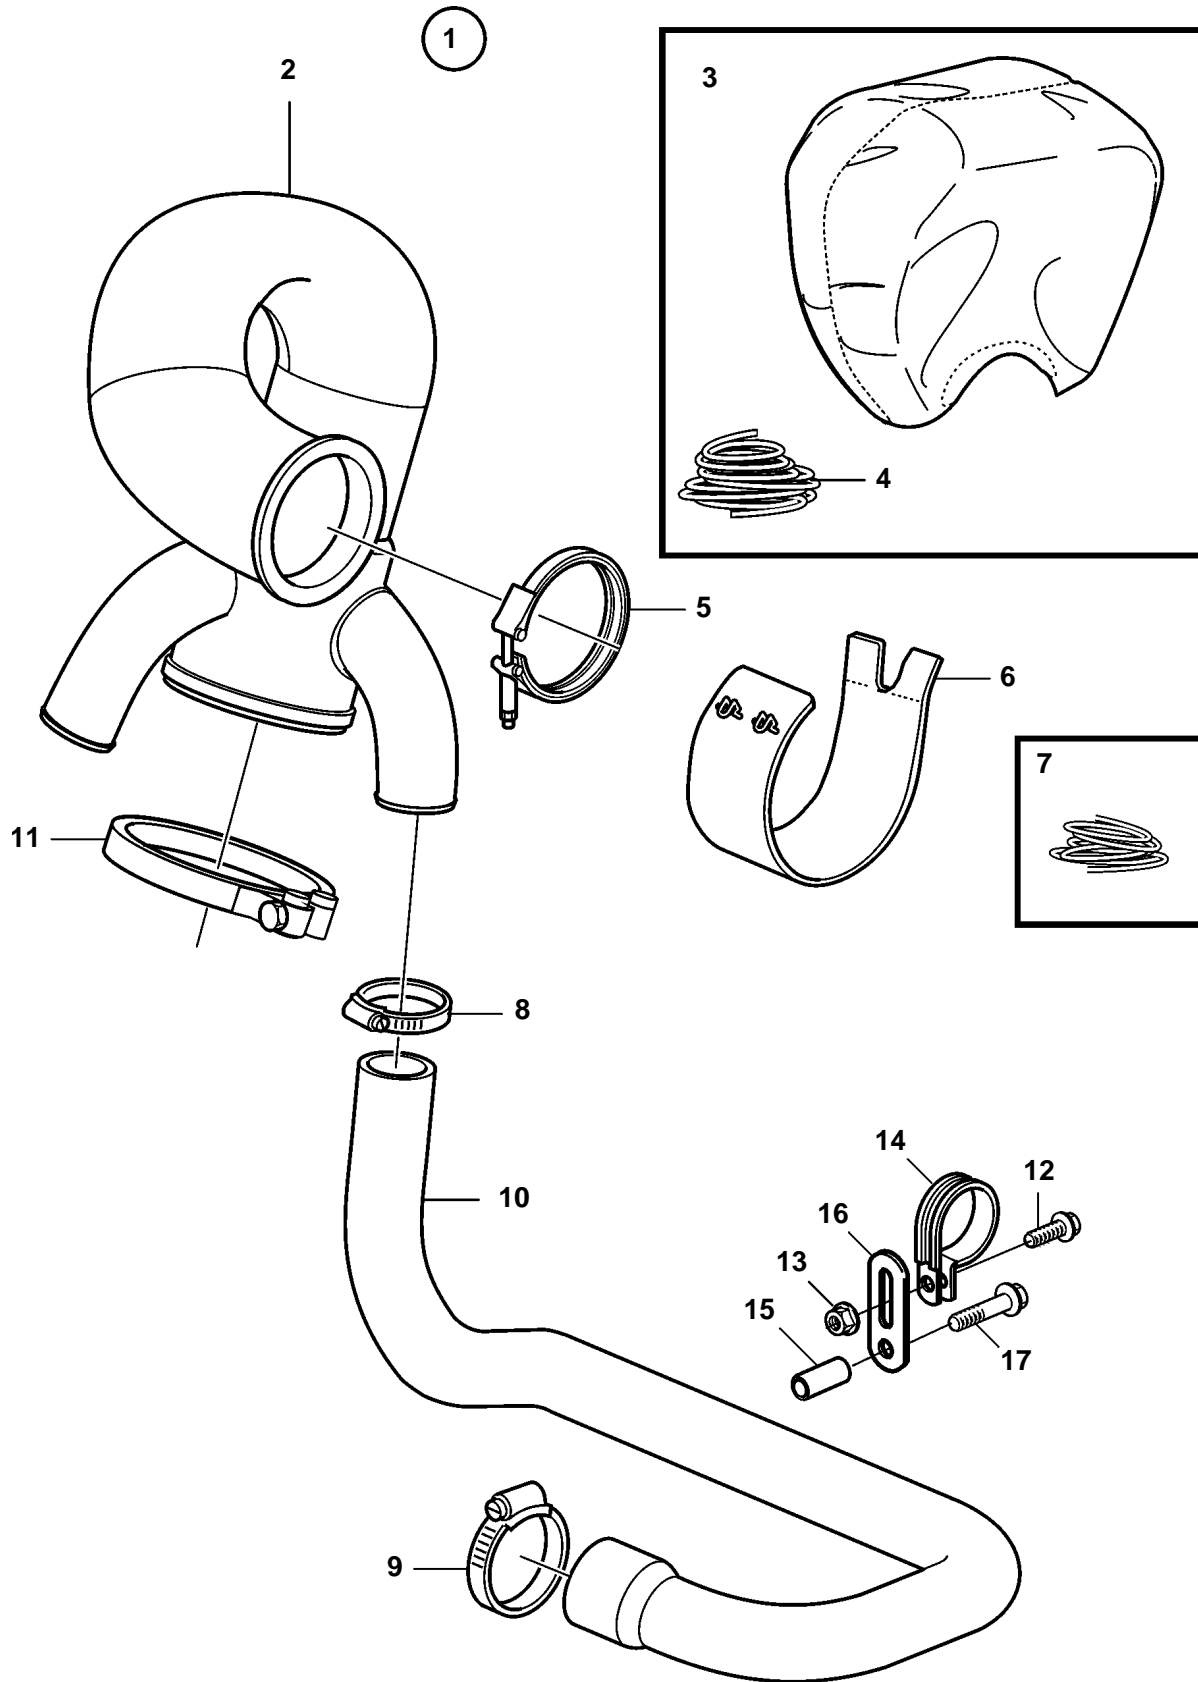

D4-210A-A, D4-210A-B, D4-225A-B, D4-260A-A, D4-260A-B

D4-210A-A, D4-210A-B, D4-225A-B, D4-260A-A, D4-260A-B

REF	PART NO.	QTY	DESCRIPTION	NOTES
1	3840663	1	Exhaust riser	(3584477)
2	3840608	1	· Exhaust riser	
3	3584485	1	· · Isolator	
4	941710	X	· · Locking wire	1000mm
5	842993	1	· Clamp	
6	3817198	1	Isolator	
7	941710	X	Locking wire	400mm
8	961670	1	· Hose clamp	
9	961671	1	· Hose clamp	
10	3809151	1	· Hose	
11	3817484	1	· Hose clamp	
12	946440	1	· Flange screw	
13	945408	1	· Flange nut	
14	973944	1	· Clamp	
15	980935	1	· Spacer sleeve	
16	965534	1	· Bracket	
17	973924	1	· Flange screw	