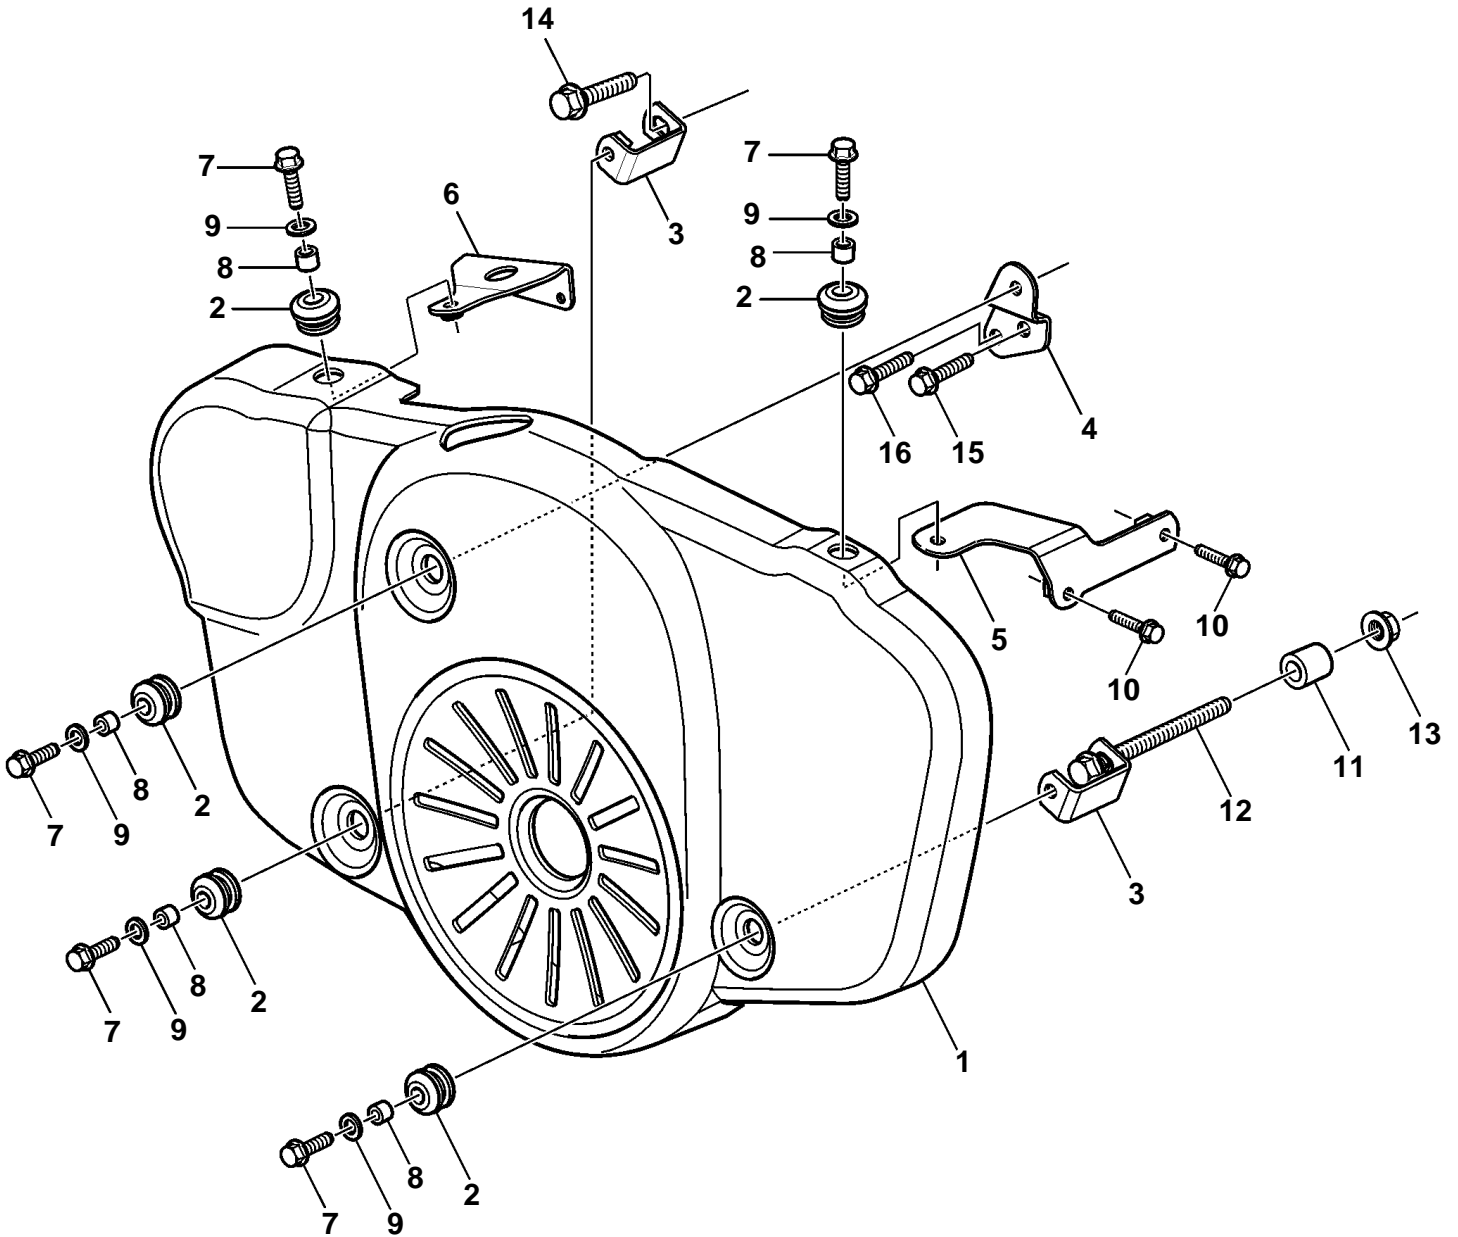

D4-260A-A, D4-260A-B

21707

D4-260A-A, D4-260A-B

REF	PART NO.	QTY	DESCRIPTION
1	3808883	1	Belt protector
2	673989	5	· Rubber bushing
3	3588731	2	Bracket
4	3588732	1	Bracket
5	3588733	1	Bracket
6	3588734	1	Bracket
7	945444	5	Flange screw
8	3830336	5	Spacer
9	941670	5	Washer
10	965216	1	Screw
11	1678297	1	Spacer sleeve
12	979934	1	Flange screw
13	983717	1	Nut
14	978447	1	Flange screw
15	965186	1	Flange screw
16	965190	1	Screw