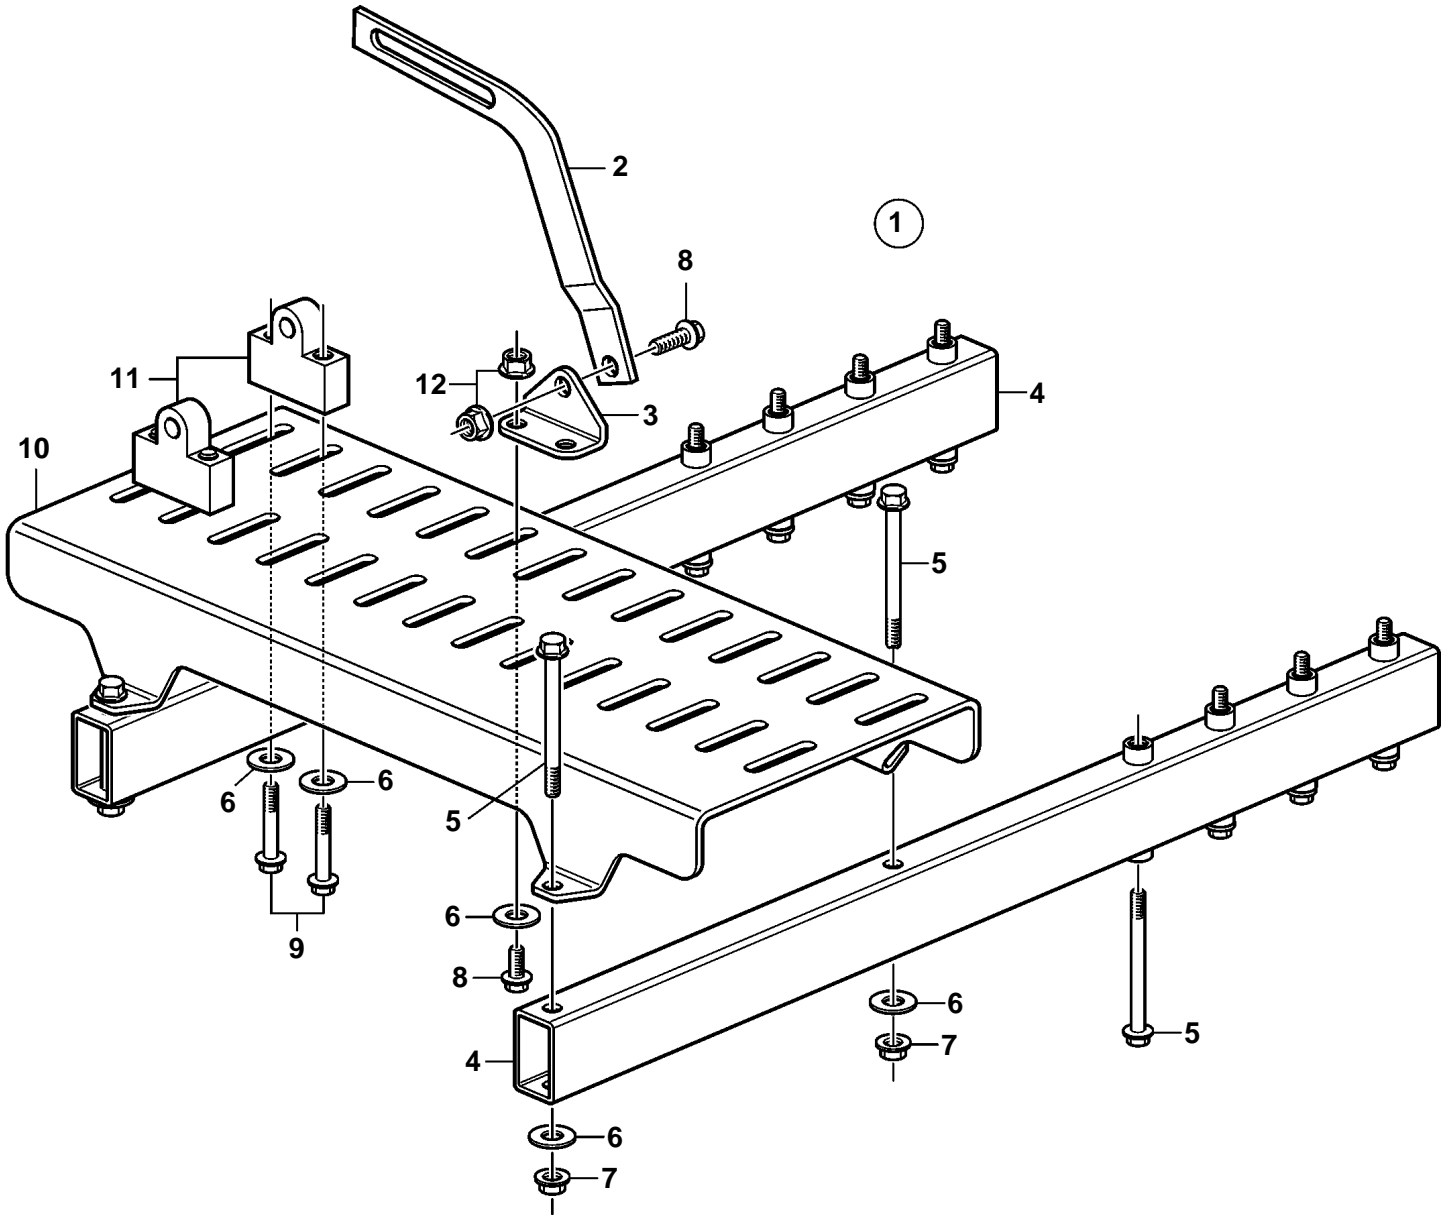

D4-180I-B, D4-210I-A, D4-210I-B, D4-210A-A, D4-210A-B, D4-225I-B, D4-225A-B, D4-260I-A, D4-260I-B, D4-260A-A, D4-260A-B

21426

D4-180I-B, D4-210I-A, D4-210I-B, D4-210A-A, D4-210A-B, D4-225I-B, D4-225A-B, D4-260I-A, D4-260I-B, D4-260A-A, D4-260A-B

REF	PART NO.	QTY	DESCRIPTION
1	3584501	1	Universal bracket
2	845021	2	· Tensioner
3	858177	4	· Bracket
4	3807983	2	· Bracket
5	965182	12	· Flange screw
6	948880	10	· Washer
7	948645	4	· Lock nut
8	946173	6	· Flange screw
9	947760	4	· Flange screw
10	3807984	1	· Bracket
11	3808661	2	· Support
12	945408	6	· Flange nut