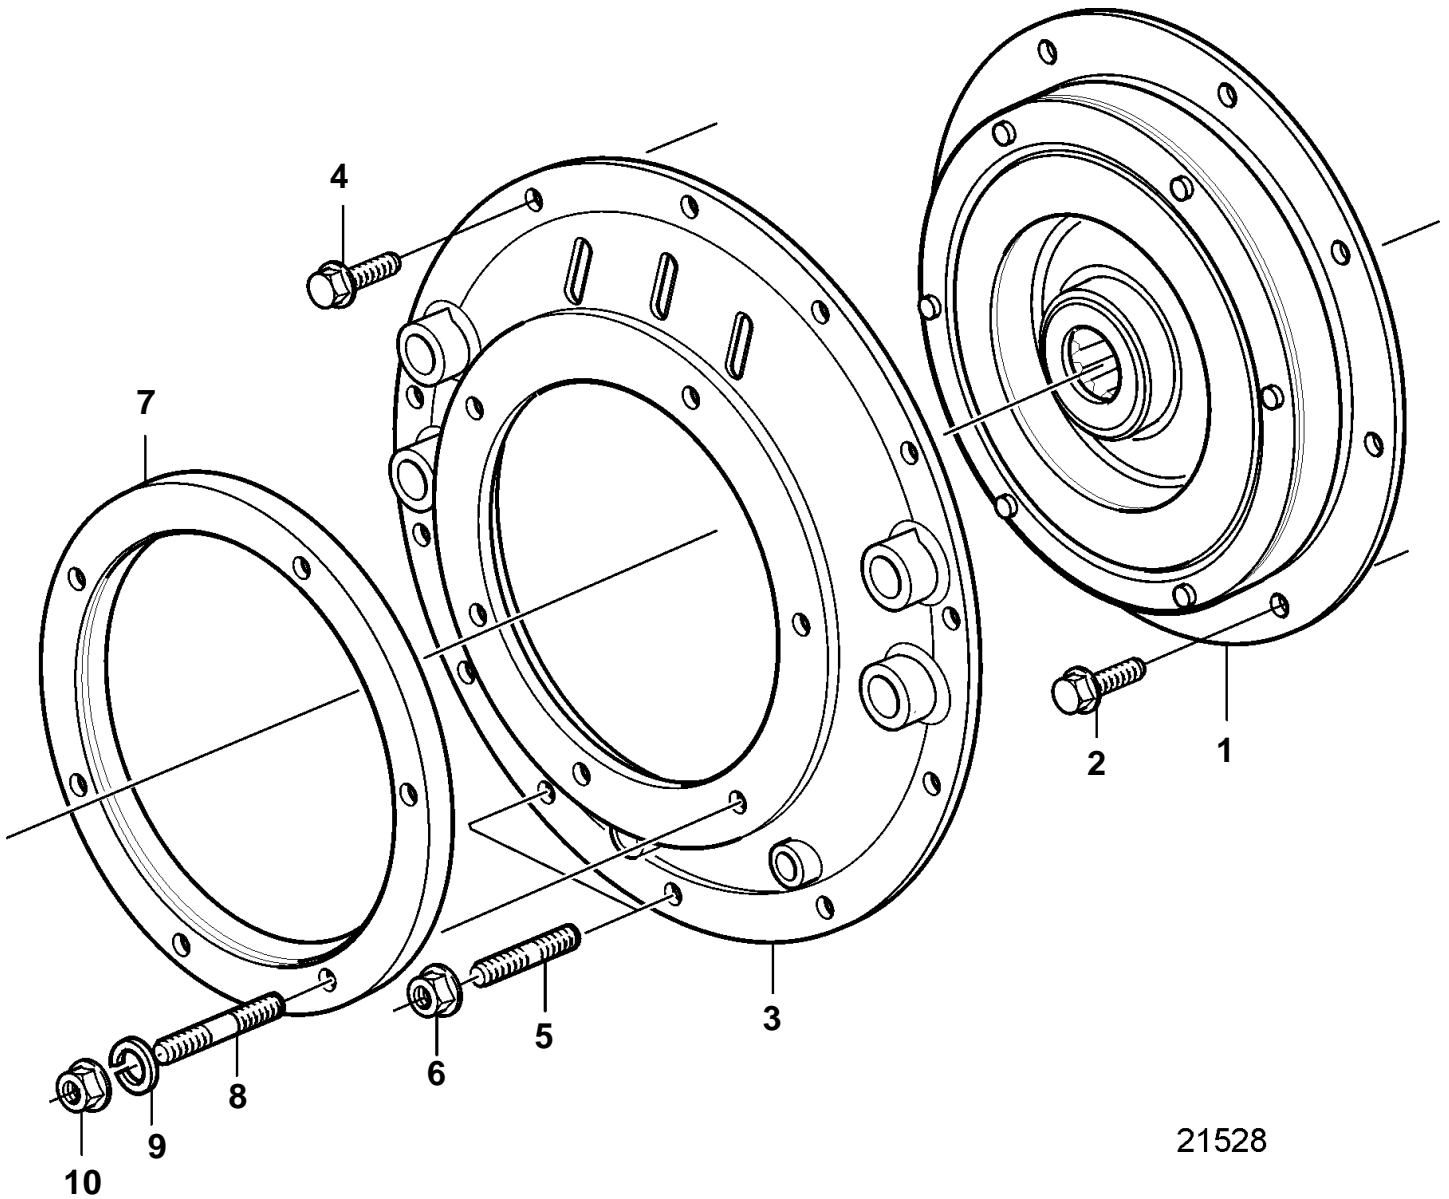

D4-180I-B, D4-210I-B, D4-225I-B, D4-260I-B

D4-180I-B, D4-210I-B, D4-225I-B, D4-260I-B

REF	PART NO.	QTY	DESCRIPTION
1	3583843	1	Vibration damper
2	965185	8	Flange screw
3	3584253	1	Cover
4	946472	10	Screw
5	953067	2	Stud
6	971095	2	Nut
7	3808744	1	Spacer ring
8	924085	6	Stud
9	976945	6	Washer
10	971095	6	Nut