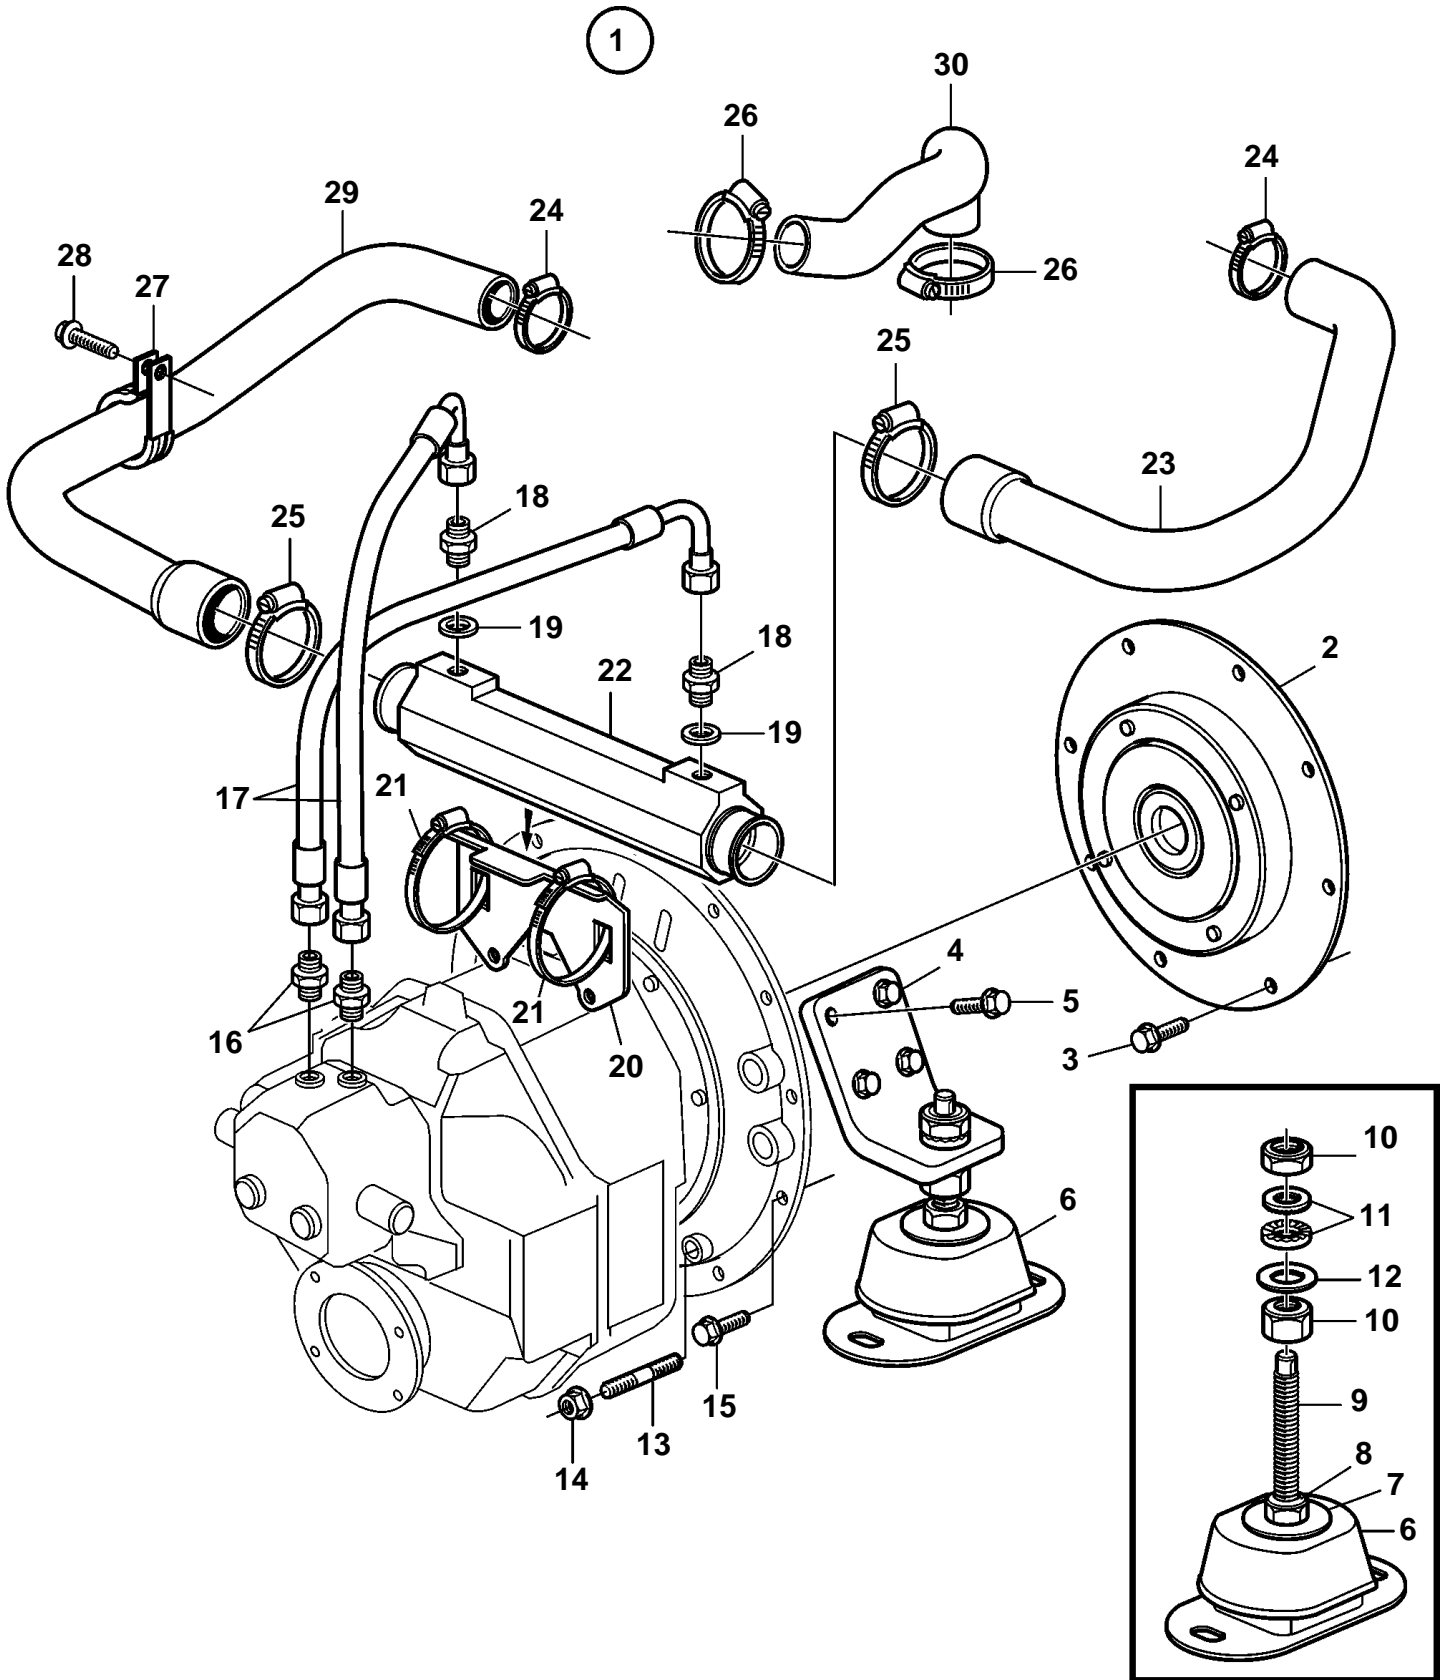

D4-180I-B, D4-210I-A, D4-210I-B, D4-225I-B, D4-260I-A, D4-260I-B

D4-180I-B, D4-210I-A, D4-210I-B, D4-225I-B, D4-260I-A, D4-260I-B

REF	PART NO.	QTY	DESCRIPTION
1		1	Connector kit
2	3583843	1	· Vibration damper
3	965185	8	· Flange screw
4	3583620	1	· Engine bracket
5	965185	4	· Flange screw
6	3584009	4	· Rubber cushion
7	3584007	4	· Washer
8	955794	4	· Nut
9	3828724	4	· Adjusting screw
10	955786	8	· Nut
11	847766	8	· Lock washer
12	120224	4	· Washer
13	953067	2	· Stud
14	971095	2	· Nut
15	946472	10	· Screw
16	941750	2	· Nipple
17	3584428	2	· Hose
18	963948	2	· Nipple
19	976930	2	· Gasket
20	3584440	1	· Bracket
21	981553	2	· Hose clamp
22	3584434	1	· Oil cooler
23	3588788	1	· Hose
24	961671	2	· Hose clamp
25	961672	2	· Clamp
26	943479	2	· Hose clamp
27	969354	1	· Clamp
28	946440	1	· Flange screw
29	3583845	1	· Hose
30	3583009	1	· Hose