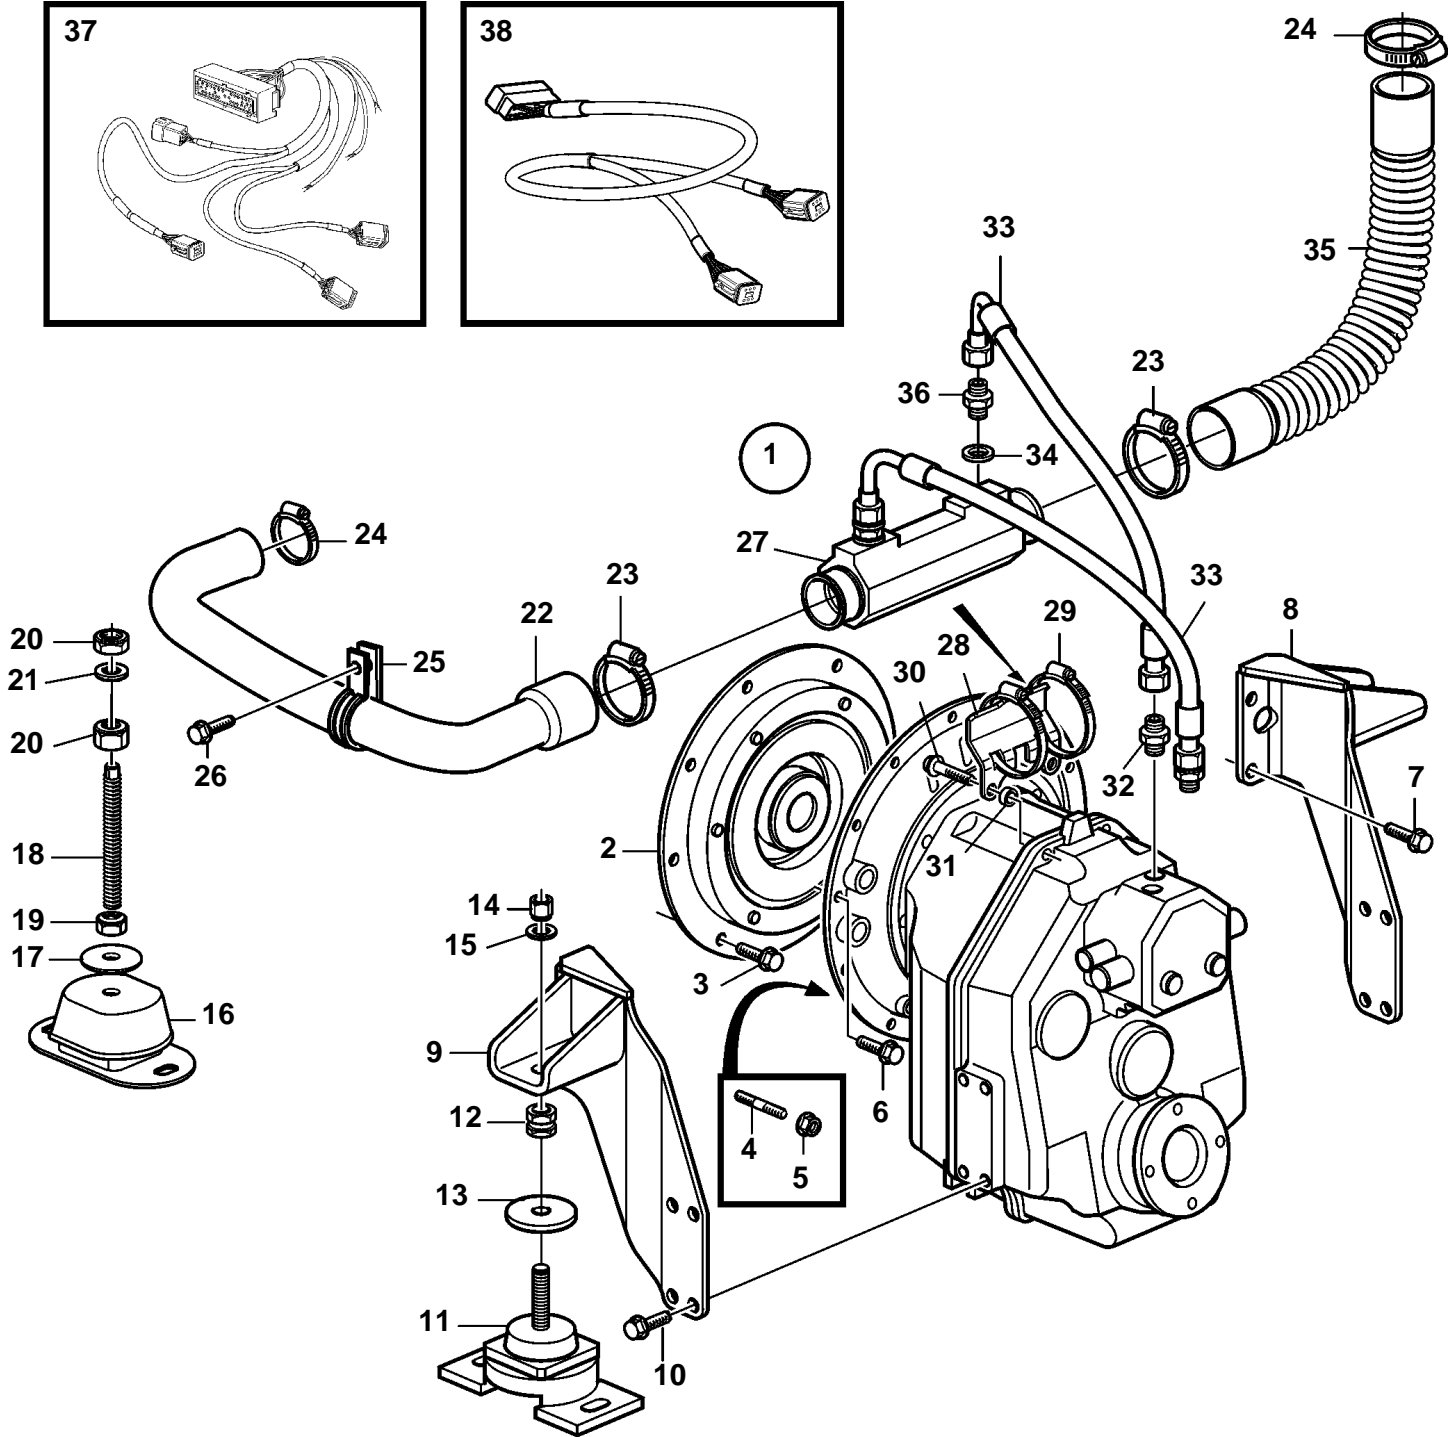

D4-260I-A, D4-260I-B

22104

D4-260I-A, D4-260I-B

REF	PART NO.	QTY	DESCRIPTION	NOTES
1		1	Connector kit	
2	3583843	1	· Vibration damper	
3	965185	8	· Flange screw	
4	953067	2	· Stud	L=45mm
5	971095	2	· Nut	
6	946752	10	· Flange screw	L=35mm
7	965225	4	· Flange screw	L=35mm
8	3584374	1	· Bracket	S.B
9	3584375	1	· Bracket	P
10	965191	8	· Screw	L=30mm
11	3826730	2	· Rubber cushion	
12	3826709	2	· Adjusting sleeve	
13	191940	2	· Washer	
14	963110	2	· Nut	
15	941912	2	· Spring washer	
16	3584008	2	· Rubber cushion	
17	3584007	2	· Washer	
18	3828724	2	· Adjusting screw	
19	955794	2	· Nut	
20	955786	4	· Nut	
21	847766	2	· Lock washer	
22	3583845	1	· Hose	
23	961672	2	· Clamp	
24	961671	2	· Hose clamp	
25	969354	1	· Clamp	
26	946440	1	· Flange screw	L=16mm
27		1	· Oil cooler	
28	3584475	1	· Bracket	
29	981553	2	· Hose clamp	
30	965220	2	· Flange screw	L=45mm
31	842930	2	· Spacer sleeve	
32	941750	2	· Nipple	
33	3584428	2	· Hose	
34	976930	2	· Gasket	
35	3588788	1	· Hose	
36	963948	2	· Nipple	
37	3808579	1	· Wiring harness	
38	881866	1	· Cable kit	