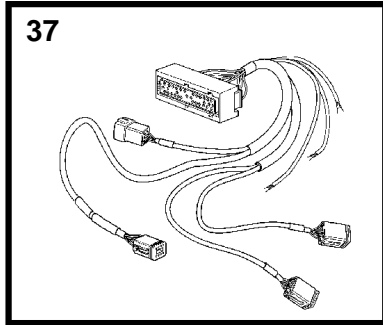

D4-260I-A, D4-260I-B

22104

D4-260I-A, D4-260I-B

REF	PART NO.	QTY	DESCRIPTION	NOTES
1		1	Connector kit	
2	3583843	1	· Vibration damper	
3	965185	8	· Flange screw	
4	953067	2	· Stud	L=45mm
5	971095	2	· Nut	
6	946752	10	· Flange screw	L=35mm
7	965225	4	· Flange screw	L=35mm
8	3584374	1	· Bracket	S.B
9	3584375	1	· Bracket	P
10	965191	8	· Screw	L=30mm
11	3826730	2	· Rubber cushion	
12	3826709	2	· Adjusting sleeve	
13	191940	2	· Washer	
14	963110	2	· Nut	
15	941912	2	· Spring washer	
16	3584008	2	· Rubber cushion	
17	3584007	2	· Washer	
18	3828724	2	· Adjusting screw	
19	955794	2	· Nut	
20	955786	4	· Nut	
21	847766	2	· Lock washer	
22	3583845	1	· Hose	
23	961672	2	· Clamp	
24	961671	2	· Hose clamp	
25	969354	1	· Clamp	
26	946440	1	· Flange screw	L=16mm
27		1	· Oil cooler	
28	3584475	1	· Bracket	
29	981553	2	· Hose clamp	
30	965220	2	· Flange screw	L=45mm
31	842930	2	· Spacer sleeve	
32	941750	2	· Nipple	
33	3584428	2	· Hose	
34	976930	2	· Gasket	
35	3588788	1	· Hose	
36	963948	2	· Nipple	
37	3808579	1	· Wiring harness	
38	881866	1	· Cable kit	