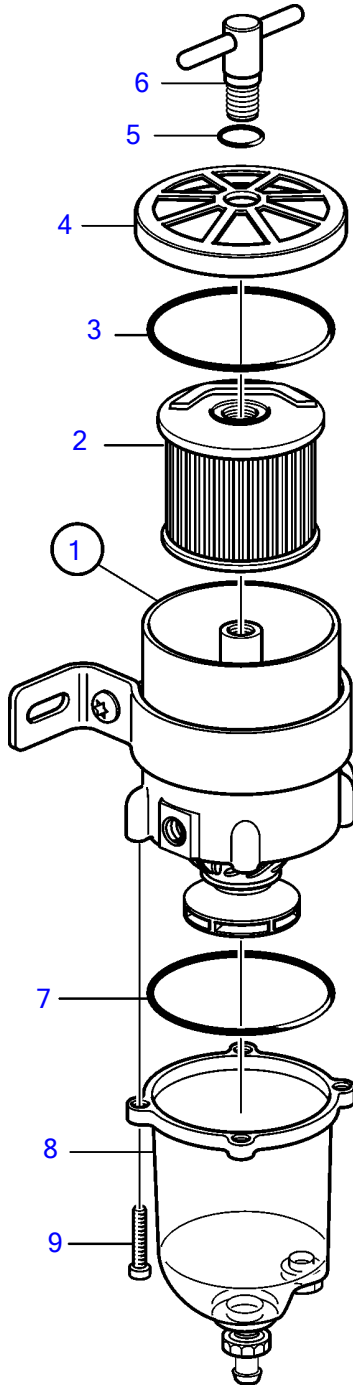

D6-280A-A, D6-280A-B, D6-280A-C, D6-280A-D, D6-280A-E, D6-280I-A, D6-280I-B, D6-280I-C, D6-280I-D, D6-280I-E, D6-310I-A, D6-310A-A, D6-310A-B, D6-310A-C, D6-310A-D, D6-310D-B, D6-310D-C, D6-310D-D, D6-310I-B, D6-310I-C, D6-310I-D, D6-330A-B, D6-330A-C, D6-330A-D, D6-330D-B, D6-330D-C, D6-330D-D, D6-330I-B, D6-330I-C, D6-330I-D, D6-350A-A, D6-350A-B, D6-370A-B, D6-370A-C, D6-370A-D, D6-370D-B, D6-370D-C, D6-370D-D, D6-370I-A, D6-370I-B, D6-370I-C, D6-370I-D, D6-310A-E, D6-310D-E, D6-310I-E, D6-330A-E, D6-330D-E, D6-330I-E, D6-370A-E, D6-370D-E, D6-370I-E, D6-400A-E, D6-435D-A, D6-435D-D, D6-435D-E, D6-435I-A, D6-435I-C, D6-435I-D, D6-435I-E, DPH-A, DPH-B, DPR-A, DPR-B, IPS-A, IPS-B, IPS-C, IPS-D, IPS-E, IPS-F

REF	PART NO.	QTY	DESCRIPTION	SEE SEC.	NOTES
1	877762	1	Fuel filter		
2	861014	1	• Insert		
3	838504	1	• Gasket		
4		1	• Strainer		
5	838506	1	• O-ring		
6		1	• Handle		
7	3838861	1	• Gasket		
8	3838848	1	• Bowl		
9	950024	4	• Cross recessed screw		
10	1140724	1	Level guard		
11	3588916	1	• Alarm kit		
12	881774	1	• Wiring harness		
13	808175	1	• Lamp socket		
14	19923	1	• Bulb		12V, 2W
	182059	1	• Bulb		24V, 3W
15	967583	1	• Retainer		
16	829714	1	• Sealing ring		
17	838455	1	• Retainer		
18	872591	1	• Symbol strip		
19		X	• cables and terminals	1963	