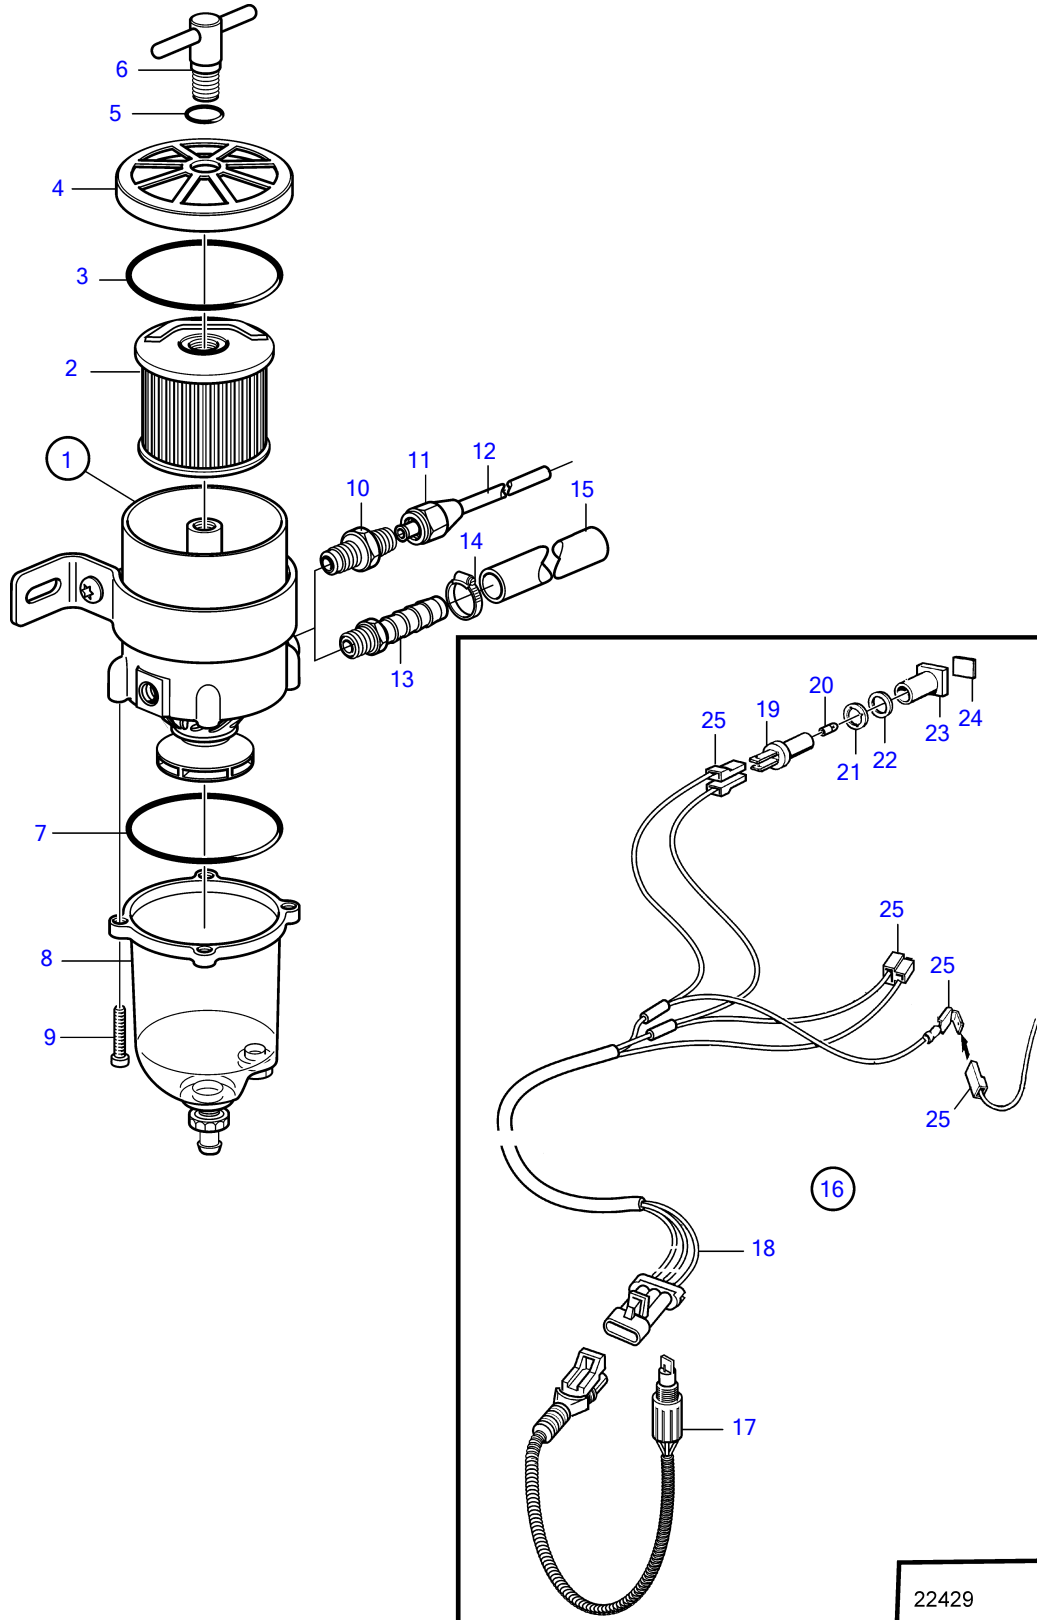

D6-280A-A, D6-280A-B, D6-280A-C, D6-280A-D, D6-280A-E, D6-280I-A, D6-280I-B, D6-280I-C, D6-280I-D, D6-280I-E, D6-310I-A, D6-310A-A, D6-310A-B, D6-310A-C, D6-310A-D, D6-310D-B, D6-310D-C, D6-310D-D, D6-310I-B, D6-310I-C, D6-310I-D, D6-330A-B, D6-330A-C, D6-330A-D, D6-330D-B, D6-330D-C, D6-330D-D, D6-330I-B, D6-330I-C, D6-330I-D, D6-350A-A, D6-350A-B, D6-370A-B, D6-370A-C, D6-370A-D, D6-370D-B, D6-370D-C, D6-370D-D, D6-370I-A, D6-370I-B, D6-370I-C, D6-370I-D, D6-310A-E, D6-310D-E, D6-310I-E, D6-330A-E, D6-330D-E, D6-330I-E, D6-370A-E, D6-370D-E, D6-370I-E, D6-400A-E, D6-435D-A, D6-435D-D, D6-435D-C, D6-435I-A, D6-435I-C, D6-435I-D, D6-435I-E, DPH-A, DPH-B, DPR-A, DPR-B, IPS-A, IPS-B, IPS-C, IPS-D, IPS-E, IPS-F

REF	PART NO.	QTY	DESCRIPTION	SEE SEC.	NOTES
1	877762	1	Fuel filter		(861143)
2	1147147	1	• Fuel filter insert		2 mikron
	861014	1	• Insert		10 mikron
	3581760	1	• Insert		30 mikron
3	838504	1	• Gasket		
4		1	• Lock		
5	838505	1	• O-ring		
6		1	• Handle		
7	3838861	1	• Gasket		
8	3838848	1	• Bowl		
9	950024	4	• Cross recessed screw		
10	954337	2	Nipple		
11	954323	2	Fitting nut		
12	1140062	2	Copper tube		
13	3825000	2	Hose nipple		
14	961664	2	Hose clamp		
15	861057	X	Fuel hose		3/8"
			• Bulletin P-23-4-4	P-23-4-4-EN	Fuel Hose P/N 861057
16	1140724	1	Level guard		
17	3588916	1	• Alarm kit		
18	881774	1	• Wiring harness		
19	808175	1	• Lamp socket		
20	19923	1	• Bulb		12V, 2W
	182059	1	• Bulb		24V, 3W
21	967583	1	• Retainer		
22	829714	1	• Sealing ring		
23	838455	1	• Retainer		
24	872591	1	• Symbol strip		
25		X	• cables and terminals	1963	