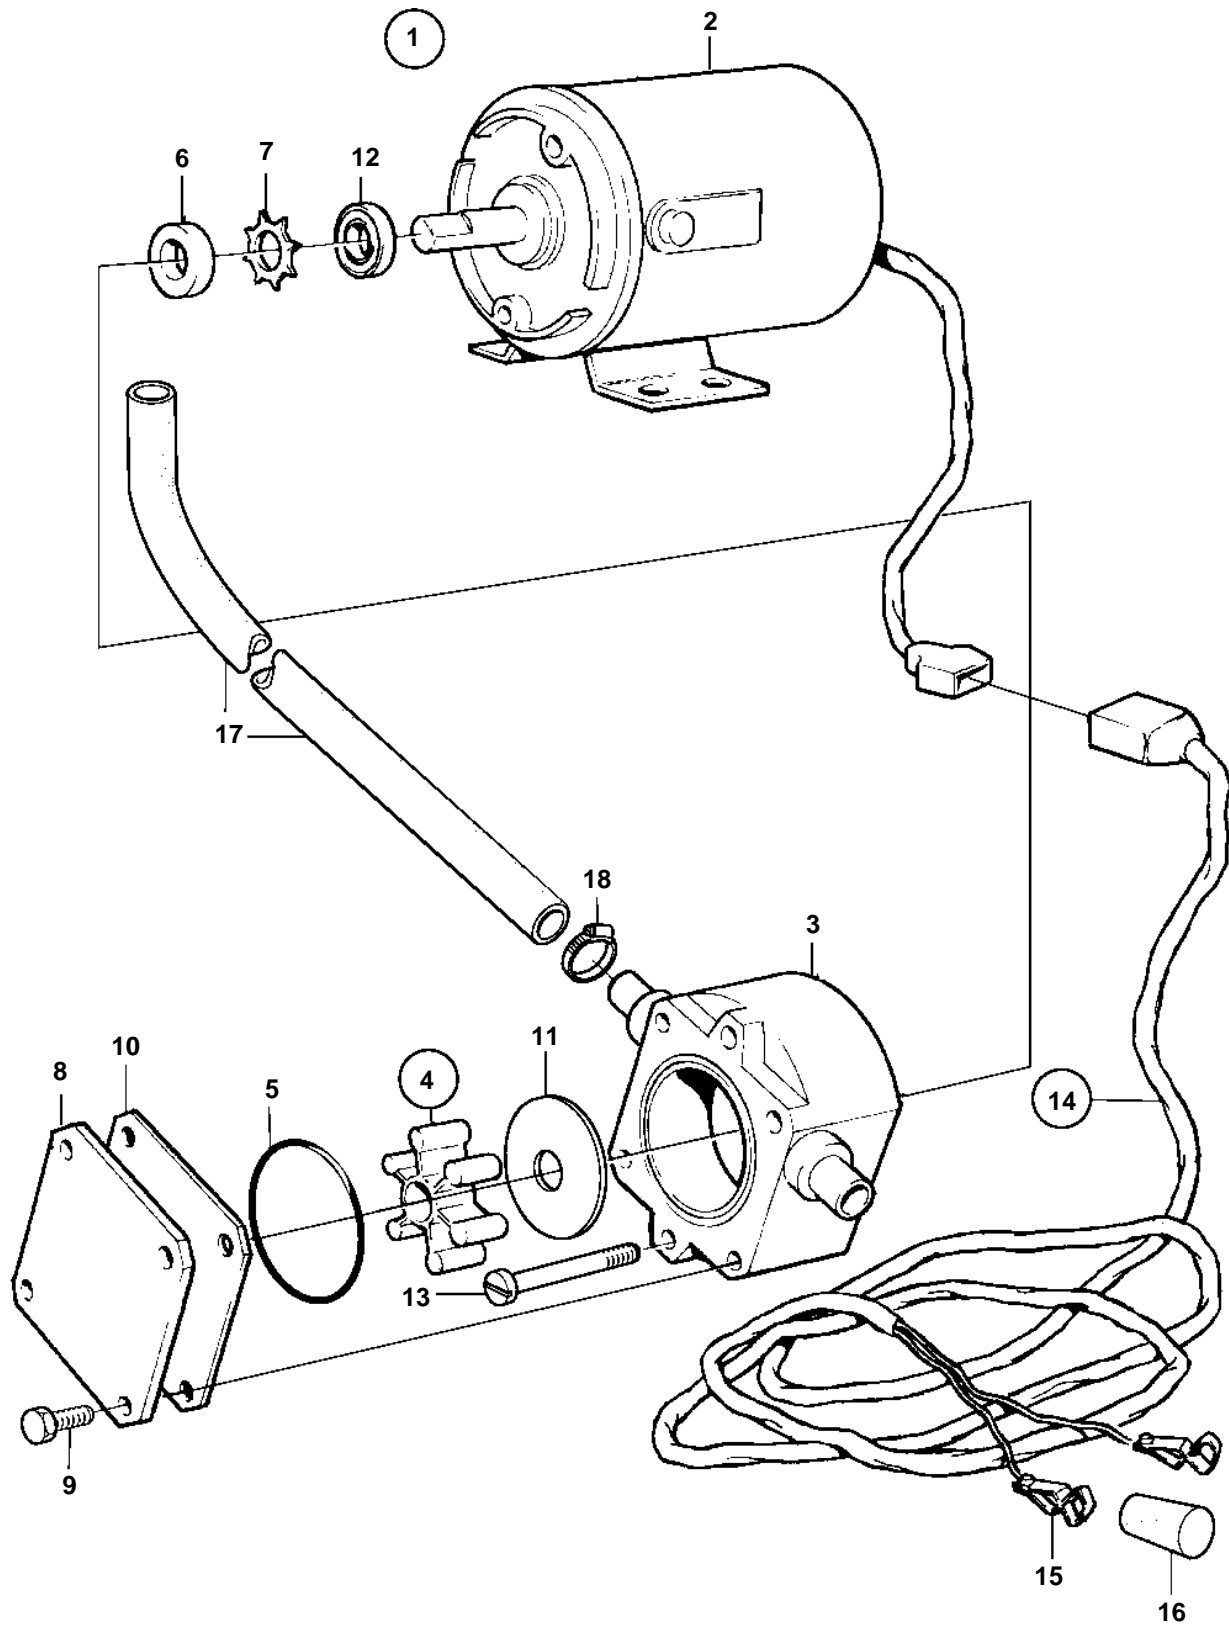

D6-280I-A, D6-280I-B, D6-280A-B, D6-310I-A, D6-310I-B, D6-310A-A, D6-310A-B, D6-310D-B, D6-350A-B, D6-370I-A, D6-370I-B, D6-370D-B

18186

D6-280I-A, D6-280I-B, D6-280A-B, D6-310I-A, D6-310I-B, D6-310A-A, D6-310A-B, D6-310D-B, D6-350A-B, D6-370I-A, D6-370I-B, D6-370D-B

REF	PART NO.	QTY	DESCRIPTION	NOTES
1	843114	1	Oil bilge pump	12V
2	842855	1	• Electrical motor	
3	844015	1	• • Housing	
4	844022	1	• • Impeller kit	
5		1	• • • O-ring	
6		1	• • • Sealing ring	
7		1	• • • Lock ring	
8	844018	1	• • Cover	
9	844021	4	• • Screw	
10	844017	1	• • Wear washer	
11	844016	1	• • Wear washer	
12	844019	1	• • Oil deflector ring	
13	969518	2	• • Screw	(847464)
14	843113	1	• Cable trunk	
15	844280	2	• • Cable terminal	
16		1	• • Isolator	BLACK
		1	• • Isolator	RED
17	943707	X	• Rubber hose	
18	943471	3	• Hose clamp	