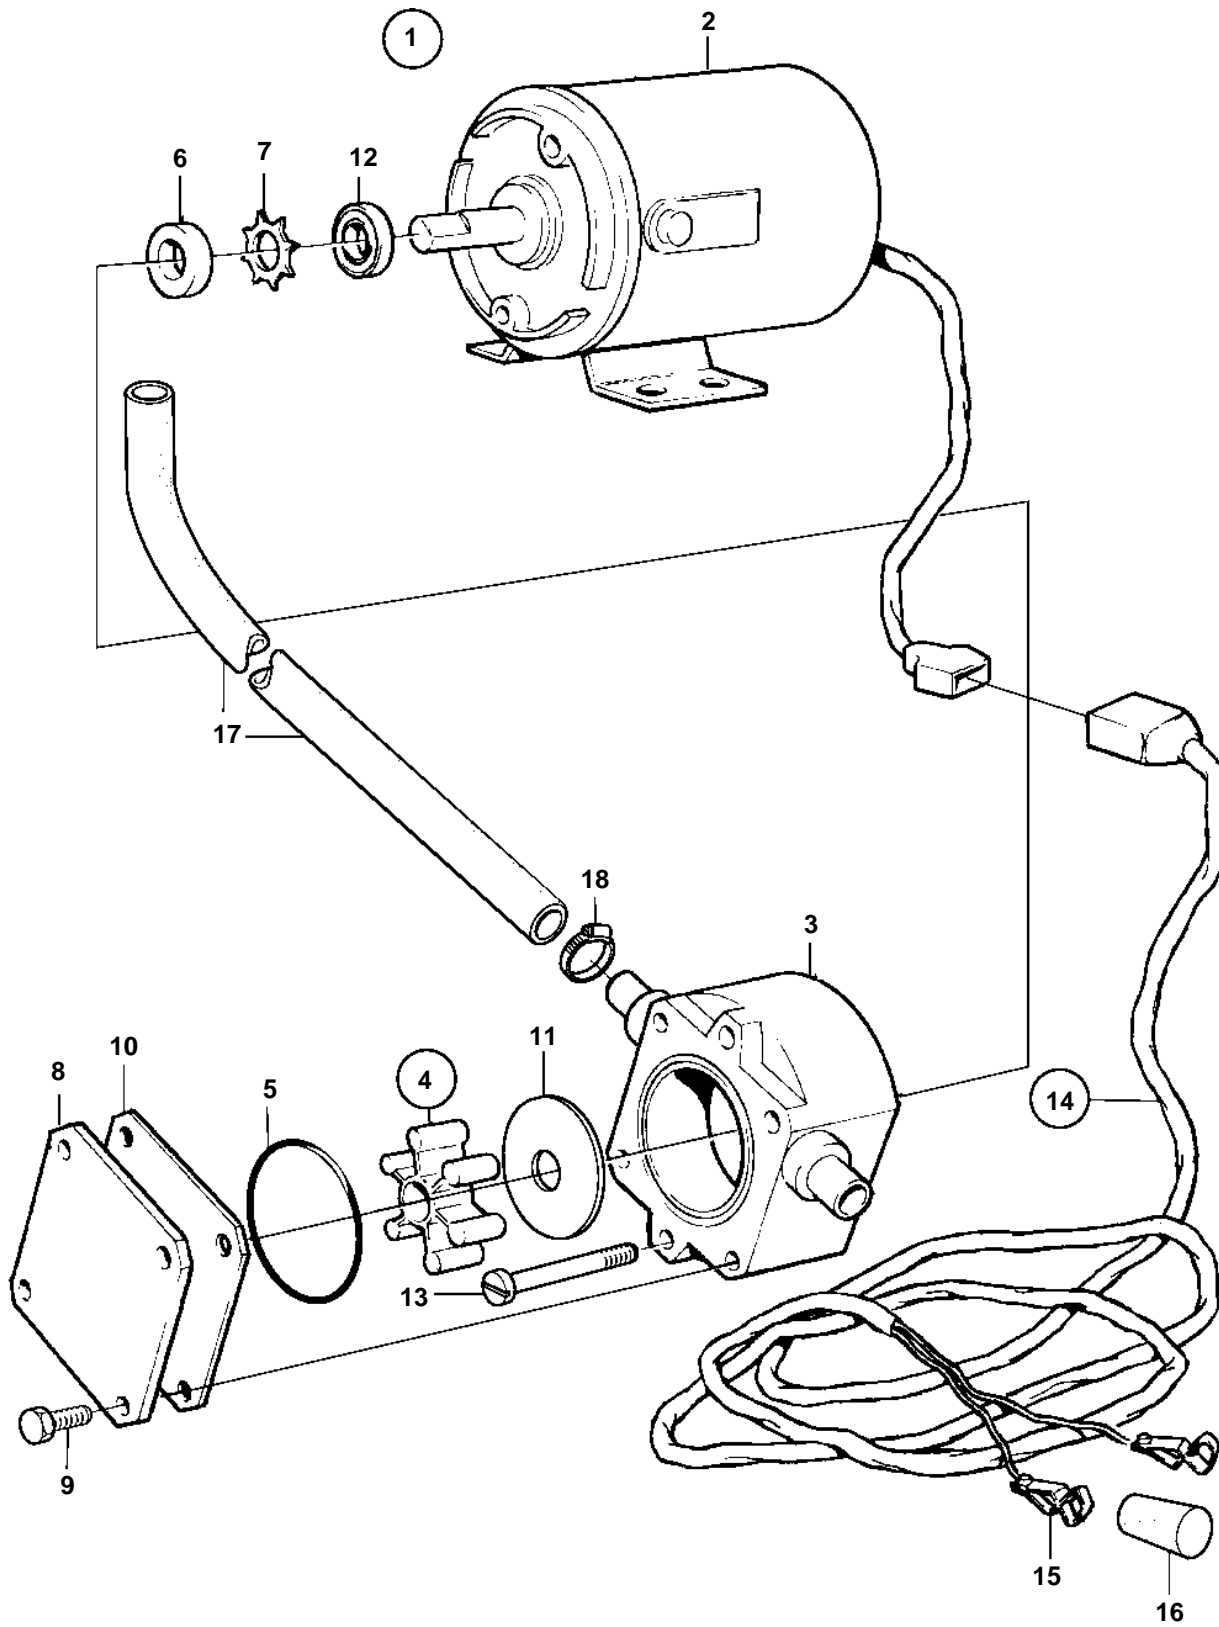

D6-280I-A, D6-280I-B, D6-280A-B, D6-310I-A, D6-310I-B, D6-310A-A, D6-310A-B, D6-310D-B, D6-350A-B, D6-370I-A, D6-370I-B, D6-370D-B

D6-280I-A, D6-280I-A, D6-280A-B, D6-310I-A, D6-310I-B, D6-310A-A, D6-310A-B, D6-310D-B, D6-350A-B, D6-370I-A, D6-370I-B, D6-370D-B

REF	PART NO.	QTY	DESCRIPTION	NOTES
1	843410	1	Oil bilge pump	24V
2	842222	1	· Electrical motor	
3	844015	1	· · Housing	
4	844022	1	· · · Impeller kit	
5		1	· · · · O-ring	
6		1	· · · · Sealing ring	
7		1	· · · · Lock ring	
8	844018	1	· · Cover	
9	844021	4	· · Screw	
10	844017	1	· · Wear washer	
11	844016	1	· · Wear washer	
12	844019	1	· · Oil deflector ring	
13	969518	2	· · Screw	(847464)
14	843113	1	· Cable trunk	
15	844280	2	· · Cable terminal	
16		1	· · Isolator	BLACK
		1	· · Isolator	RED
17	943707	X	· Rubber hose	
18	943471	3	· Hose clamp	