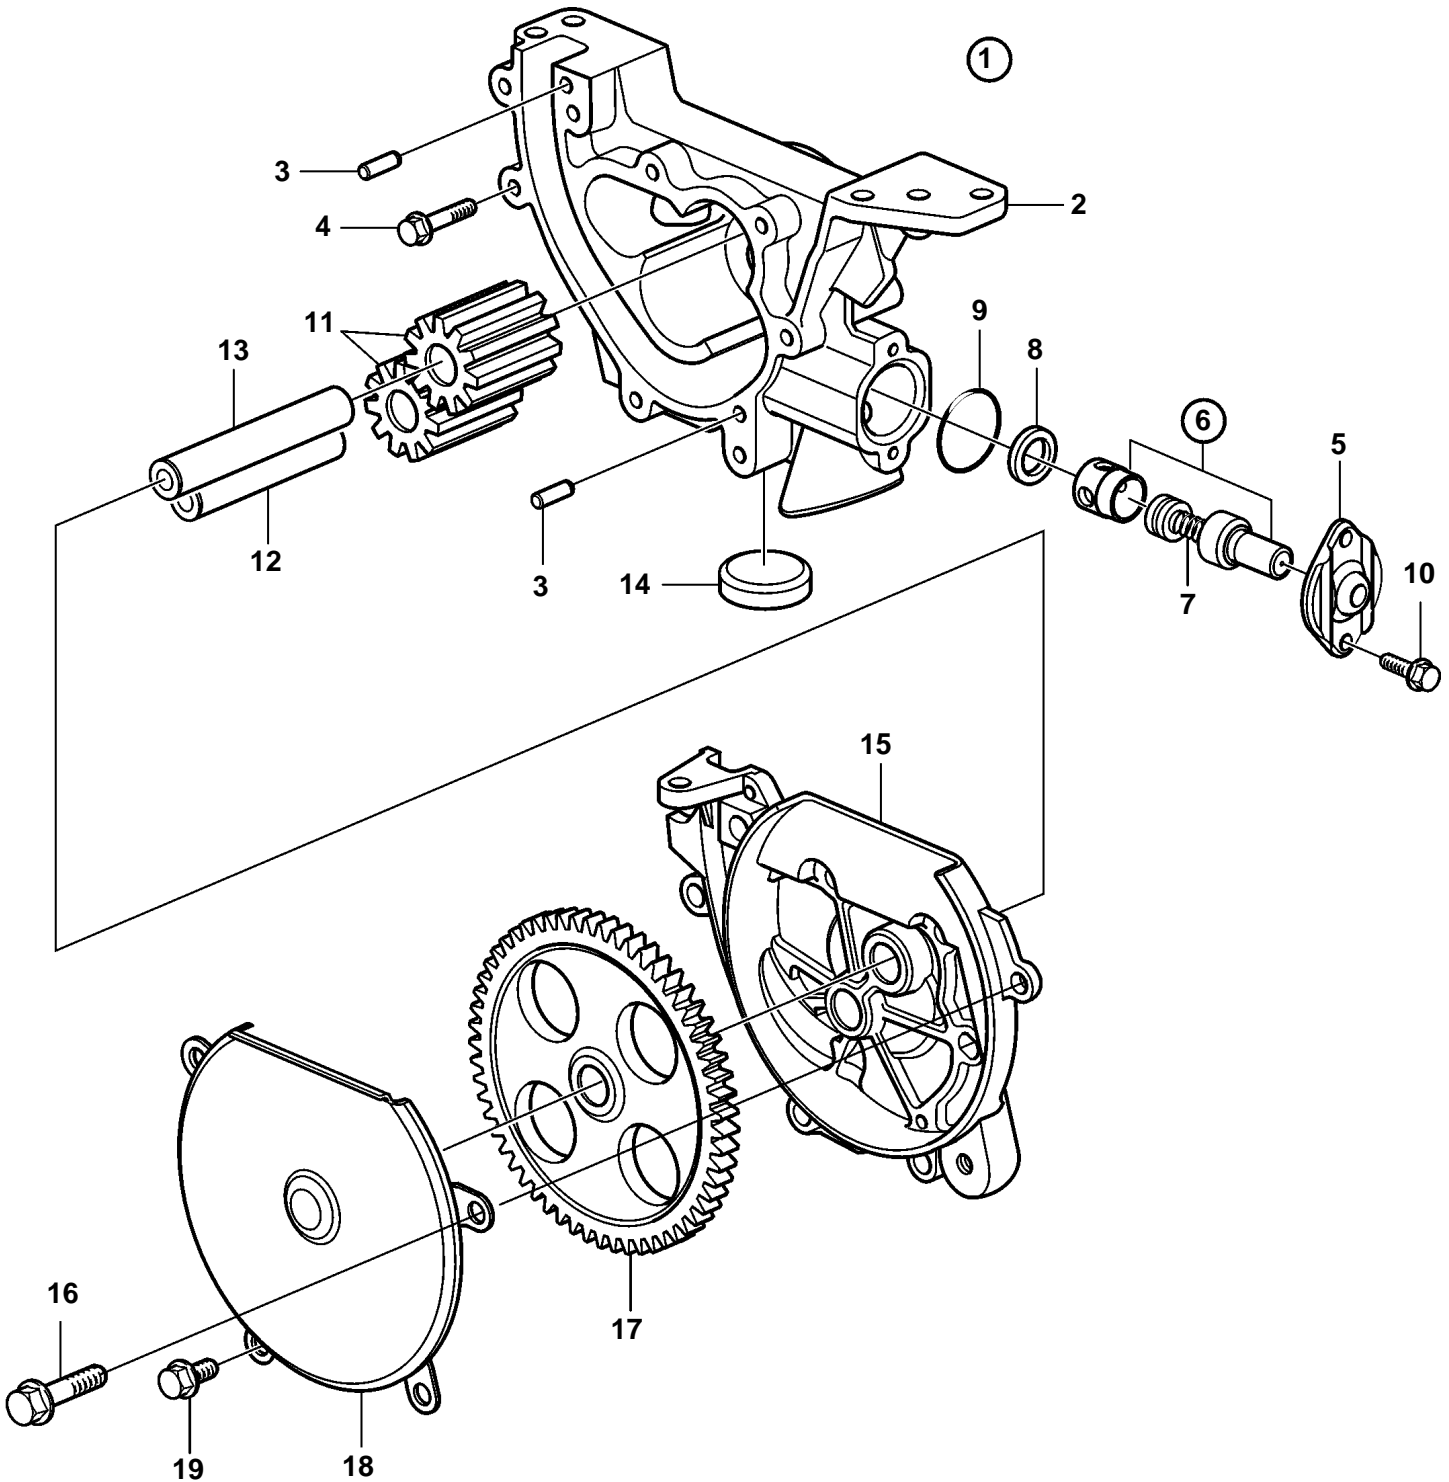

D6-280I-A, D6-280I-B, D6-280A-B, D6-310I-A, D6-310I-B, D6-310A-A, D6-310A-B, D6-310D-B, D6-350A-B, D6-370I-A, D6-370I-B, D6-370D-B

19814

D6-280I-A, D6-280I-A, D6-280A-B, D6-310I-A, D6-310I-B, D6-310A-A, D6-310A-B, D6-310D-B, D6-350A-B, D6-370I-A, D6-370I-B, D6-370D-B

REF	PART NO.	QTY	DESCRIPTION	NOTES
1	3582667	1	Oil pump	
2	3582659	1	· Housing	
3	950545	2	· Pin	
4	945444	7	· Flange screw	L=16mm
5	471648	1	· Cover	
6	3826265	1	· Reducing valve	
7	3826266	1	· · Spring	
8	469846	1	· Sealing ring	
9	949659	1	· O-ring	
10	946544	2	· Flange screw	L=16mm
11		2	· Gear	
12		1	· Shaft	
13		1	· Shaft	
14	8131707	1	· Cap plug	
15		1	· Cover	
16	946470	2	· Flange screw	L=35mm
17		1	· Gear	
18	3583623	1	· Shield	
19	967949	2	· Screw	L=12mm