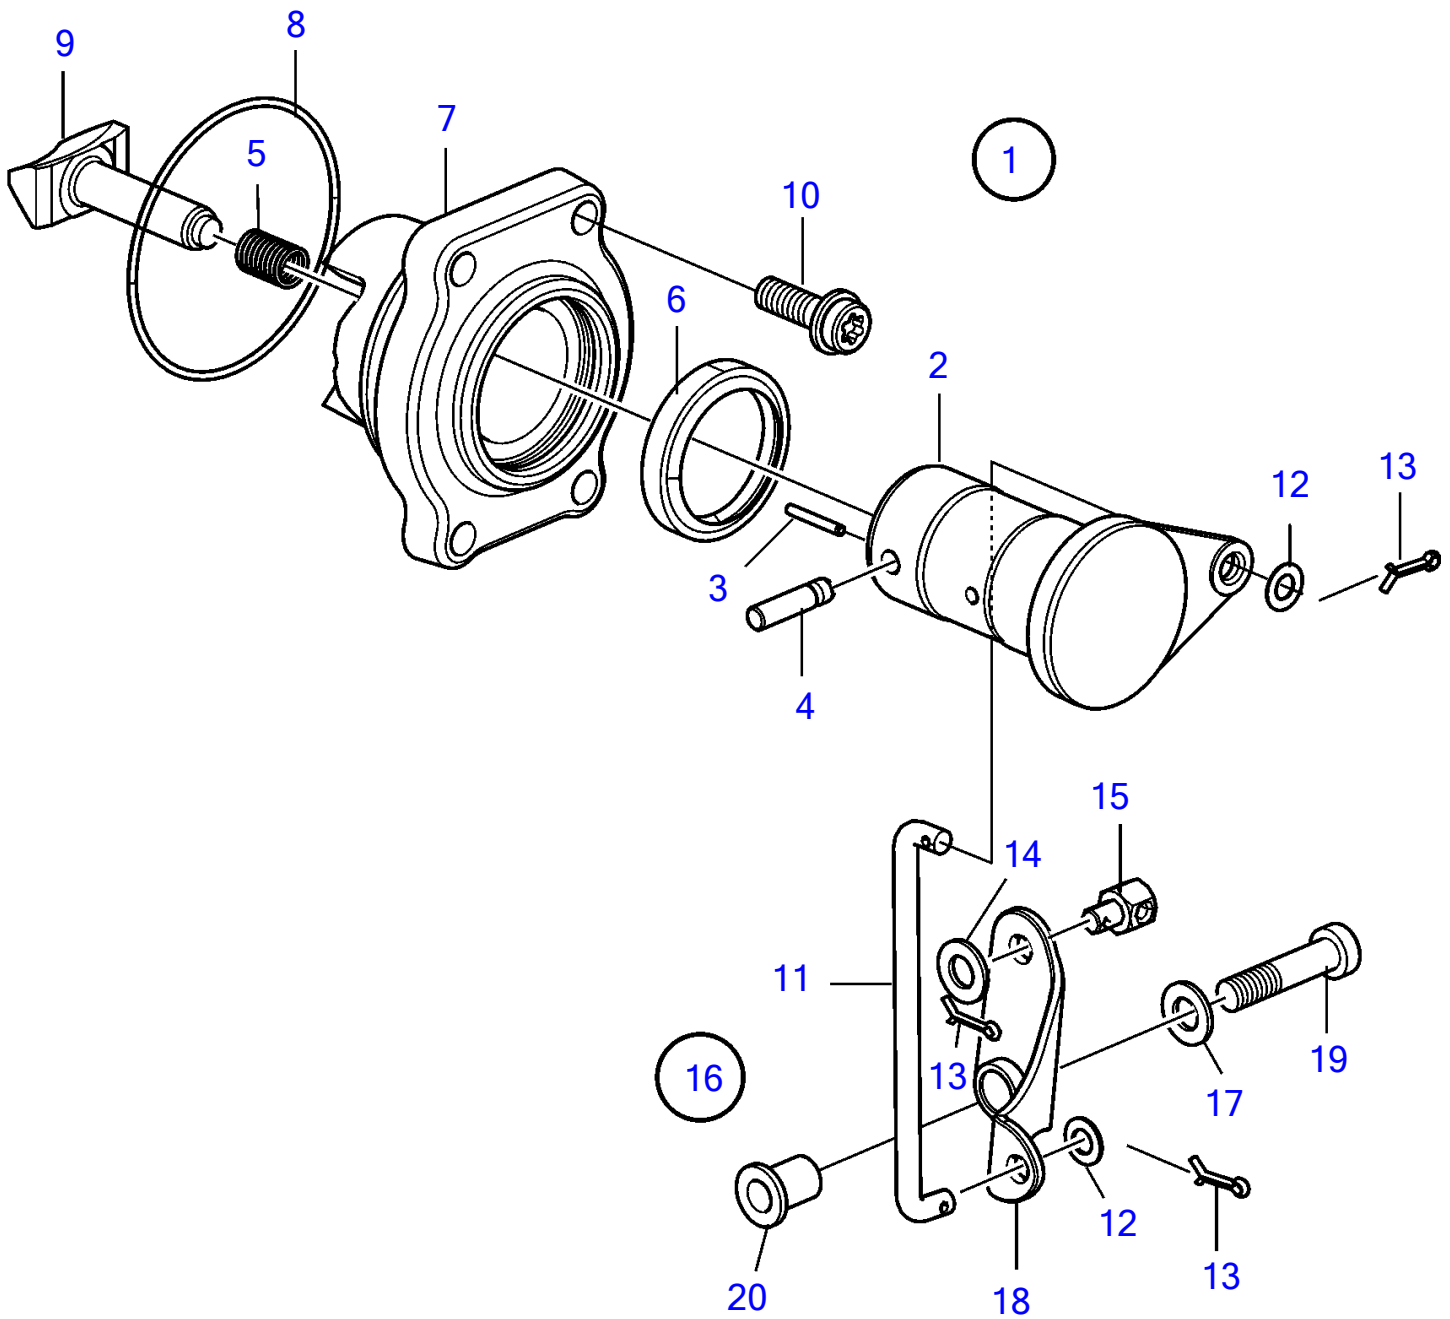

DPH-D1

27319

DPH-D1

REF	PART NO.	QTY	DESCRIPTION
1	22273952	1	Gear shifter
2	3862388	1	• Piston
3	951936	1	• Spring pin
4	3862867	1	• Pin
5	814184	1	• Spring
6	3863085	1	• Sealing ring
7		1	• Control housing
8	945624	1	• O-ring
9	3862387	1	• Dog
10	984257	4	6 point socket screw
11	3863214	1	Rod
12	943111	2	Washer
13	17276	3	Split pin
14	940191	1	Washer
15	22336734	1	Cube
16		1	Kit
17	941670	1	• Washer
18	21707213	1	• Yoke
19	995670	1	• Hex. socket screw
20	21707228	1	• Sleeve