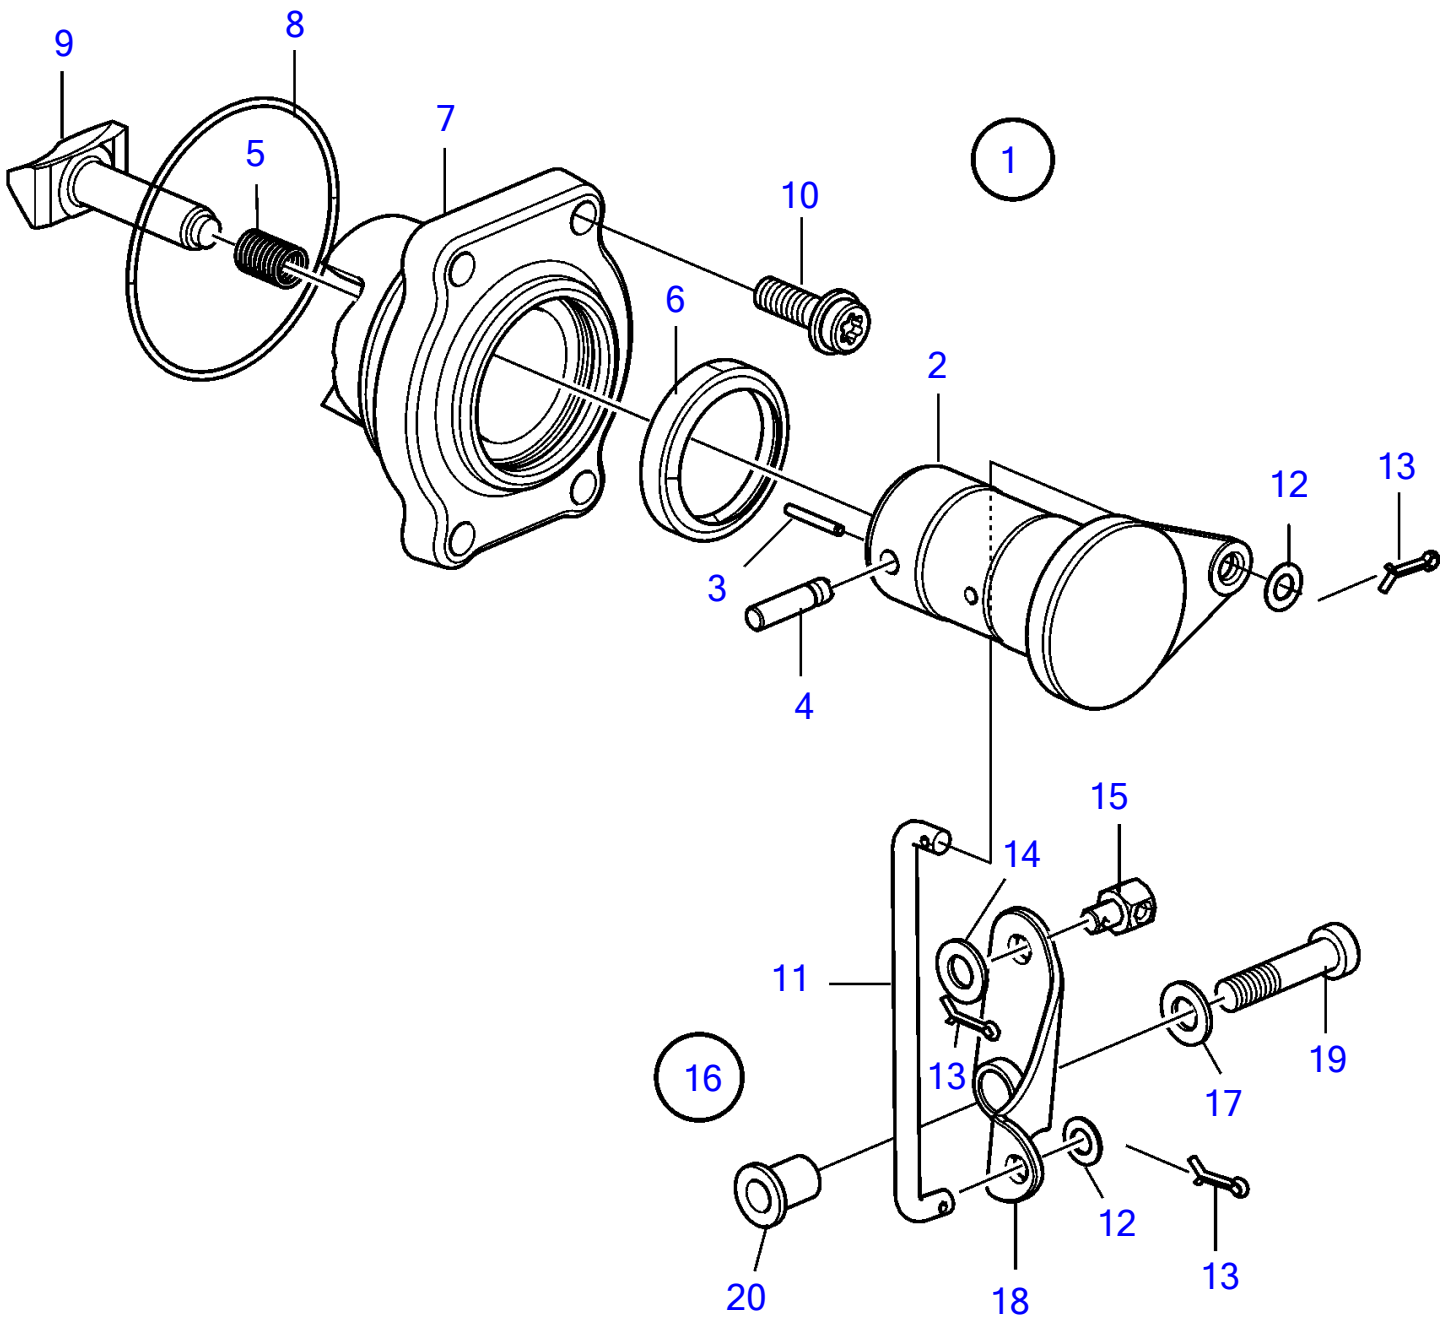

DPH-D, DPR-D

27319

DPH-D, DPR-D

REF	PART NO.	QTY	DESCRIPTION
1	22273952	1	Gear shifter
2	3862388	1	• Piston
3	951936	1	• Spring pin
4	3862867	1	• Pin
5	814184	1	• Spring
6	3863085	1	• Sealing ring
7		1	• Control housing
8	945624	1	• O-ring
9	3862387	1	• Dog
10	984257	4	6 point socket screw
11	3863214	1	Rod
12	943111	2	Washer
13	17276	3	Split pin
14	940191	1	Washer
15	3852329	1	Cube
16		1	Kit
17	941670	1	• Washer
18	21707213	1	• Yoke
19	995670	1	• Hex. socket screw
20	21707228	1	• Sleeve