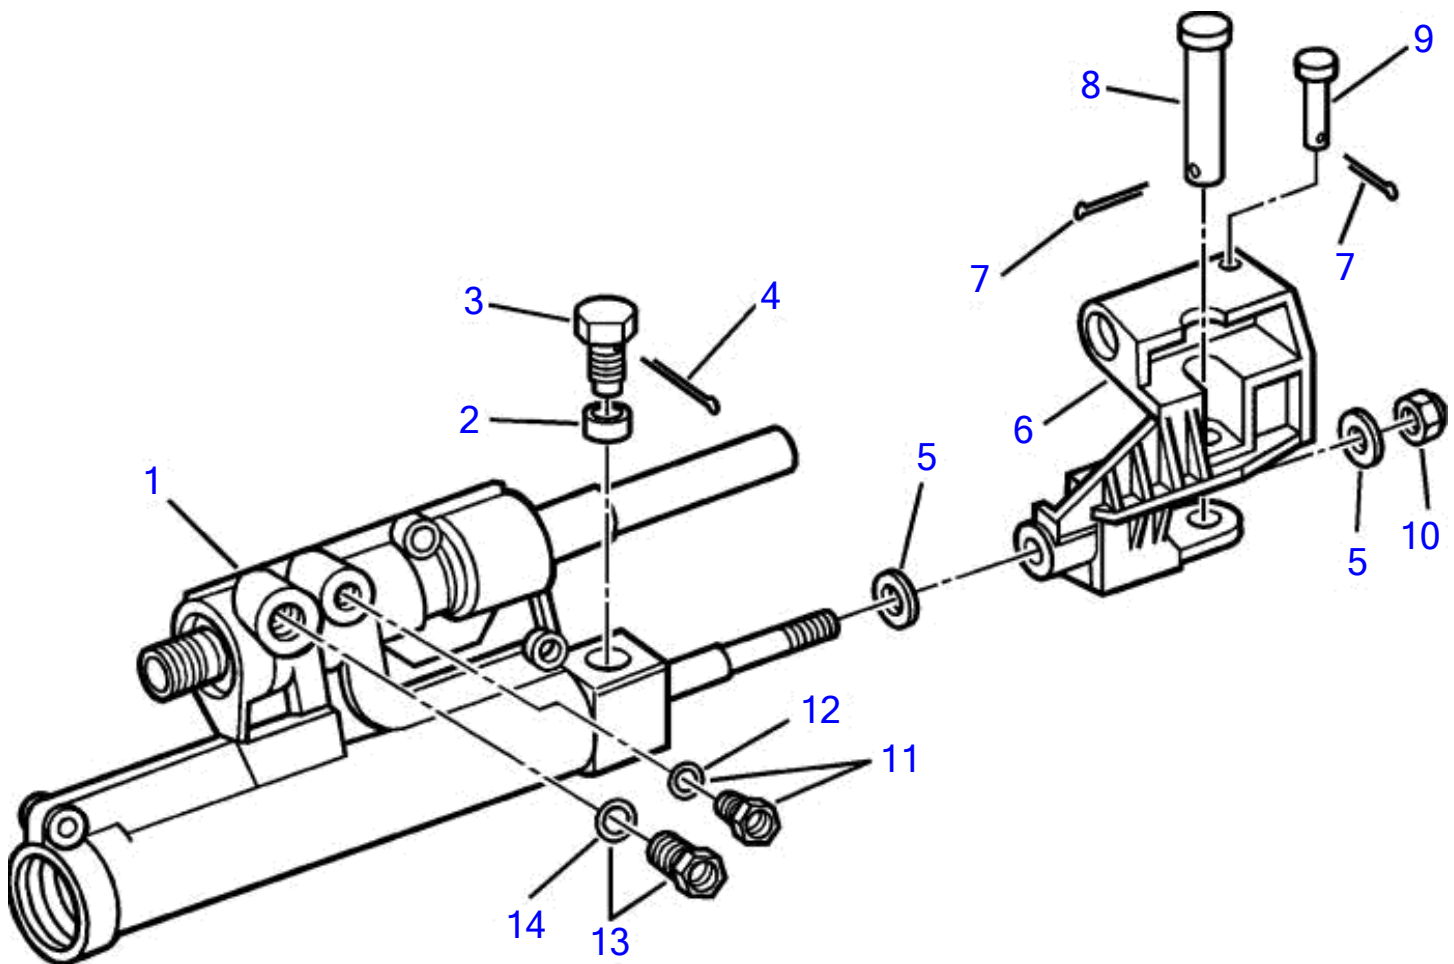

SX-S, SX-SLT

SX-S, SX-SLT

REF	PART NO.	QTY	DESCRIPTION	NOTES
1	3850244	1	Steering cylinder	
2	3852582	2	• Bushing	
3	3850931	2	• Screw	
4	3853376	2	• Split pin	
5	3853305	2	• Washer	
6	(3850251)	1	• Clevis	Obsolete part
7	3852255	2	• • Split pin	
8	3853308	1	• Clevis pin	
9	3853307	1	• Clevis pin	
10	3853306	1	• Nut retainer	
11	3853393	1	• Flange screw	
12	(3852587)	1	• • O-ring	Obsolete part
13	3853994	1	• Fitting	
14	3852517	1	• • O-ring, steering anchor	