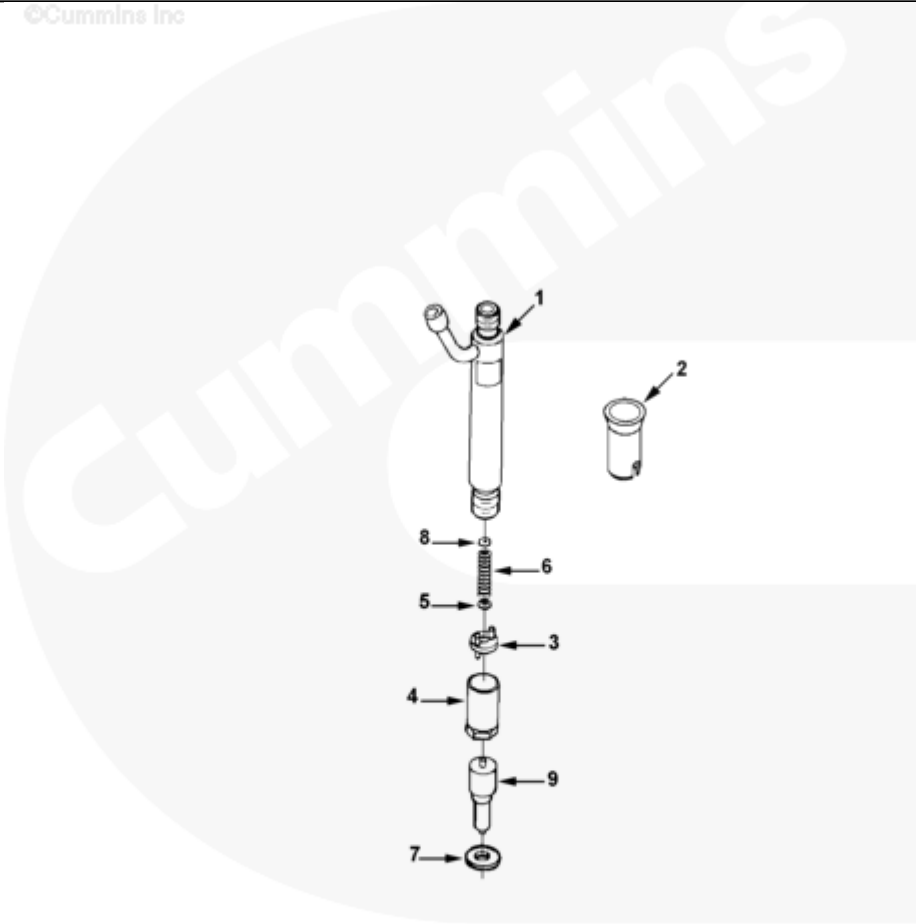

Parts Catalog - Option Detail

Electronic Parts Catalog - Option Detail				
Option	Group	Graphic	Film Card	Date
PP1929	06.01.1	fi940ga	Z	27-APR-95
Engines	6C8.3, C GAS PLUS CM556, G8.3, G8.3 CM558, GTA8.3 CM558, ISC CM2150, ISC CM554, ISC CM850, ISC8.3 CM2250, ISC8.3 G CM2180 C101, ISL CM2150, ISL CM554, ISL CM850, ISL G CM2180, ISL8.9 CM2150 L110, ISL8.9 CM2880 L112, ISL9 CM2150 SN, ISL9 CM2250, ISL9 CM2350 L101, ISL9 CM2350 L111, ISLE4 CM850, L GAS PLUS CM556, L8.9, L8.9 L121, L8.9G CMOH2.0 L125B, L9 CM2350 L116B, L9 CM2350 L119B, L9 CM2350 L120C, L9 CM2350 L123B, L9.3 L105, L9.5 L117, L9N CM2380 L124B, QSC8.3 CM2250, QSC8.3 CM2880 C102, QSC8.3 CM554, QSC8.3 CM850(CM2850), QSL9 CM2250, QSL9 CM2250 L115, QSL9 CM2350 L102, QSL9 CM2350 L107, QSL9 CM2350 L118, QSL9 CM2350 L122, QSL9 CM554, QSL9 CM850(CM2850), QSL9 G CM558, QSL9 M CM2250 L106, QSL9.3 CM2880 L113			

fi940ga

Cart	Ref No	Part Number	Part Description	Required	Remarks
View My Cart					
		PP1929	Fuel Injector		
<input type="checkbox"/>		3802620	Injector Kit	6	
	1	3897198	Injector	1	
<input type="checkbox"/>	2	3909886	Injector Seal	1	
<input type="checkbox"/>	3	3905154	Intermediate Disc	1	
<input type="checkbox"/>	4	3905155	Injector Nozzle Retainer	1	
<input type="checkbox"/>	5	3915118	Injector Spindle	1	
<input type="checkbox"/>	6	3915119	Compression Spring	1	
<input type="checkbox"/>	7	3906659	Injector Seal	1	For 7mm Head
8					See Group 06.01.2
<input type="checkbox"/>	9	3897202	Injector Nozzle	1	Bosch