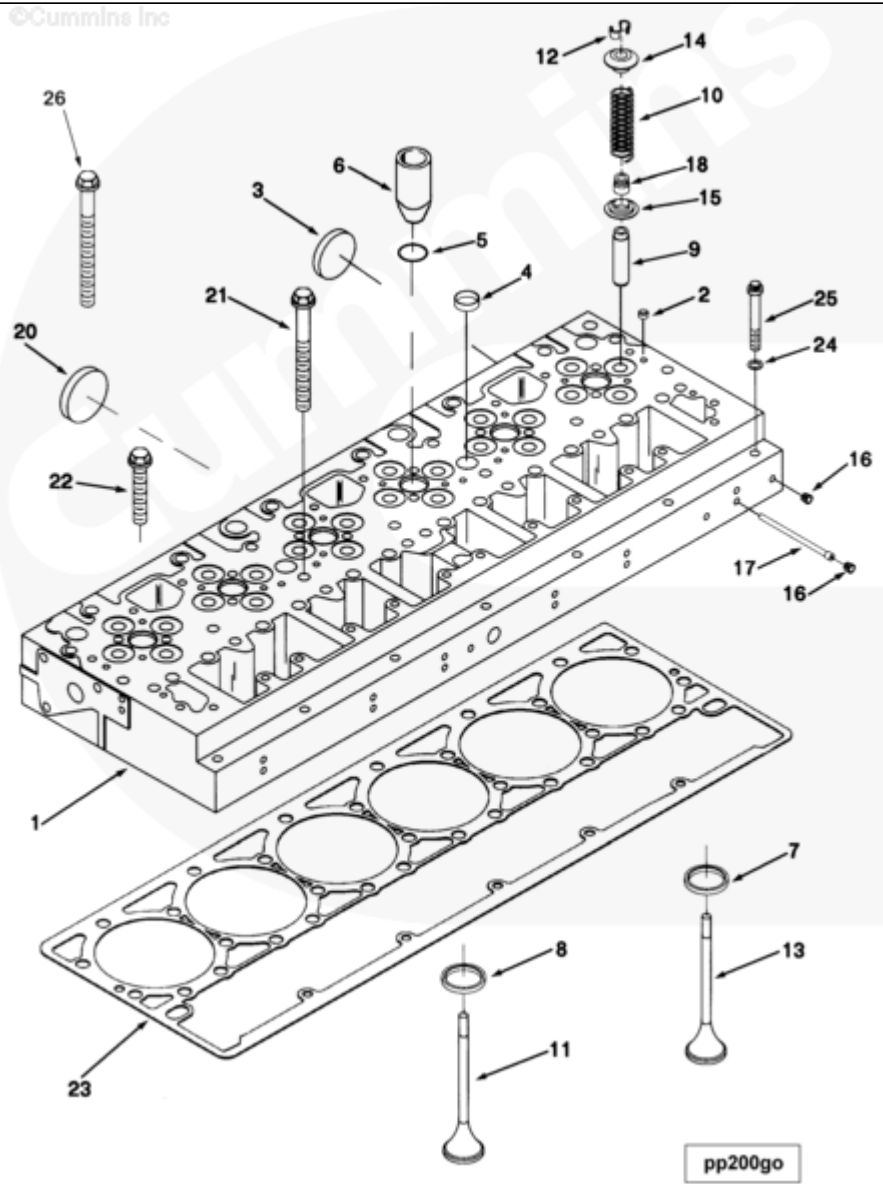

[SMALL](#) | [MEDIUM](#) | [LARGE](#)

Cart	Ref No	Part Number	Part Description	Required	Remarks
View My Cart					
		PP8363-01	Cylinder Head		

					Cylinder Head
<input type="checkbox"/>		3418026	Head , Cylinder Top Level Assembly		
<input type="checkbox"/>	1	3418027	Cylinder Head	1	
<input type="checkbox"/>	2	3007632	Expansion Plug	2	0.378 Dia
<input type="checkbox"/>	3	206741	Expansion Plug	2	
<input type="checkbox"/>	4	3007635	Expansion Plug	8	1 inch
<input type="checkbox"/>	5	3035026	O-Ring Seal	6	
<input type="checkbox"/>	6	3417717	Injector Sleeve	6	
<input type="checkbox"/>	7	3090704	Valve Insert	12	
<input type="checkbox"/>	8	3090703	Valve Insert	12	Intake
<input type="checkbox"/>	9	3328786	Valve Stem Guide	24	
<input type="checkbox"/>	10	3895860	Valve Spring	24	
<input type="checkbox"/>		4024802	Exhaust Valve Kit		
	13	3417989	Exhaust Valve	12	
<input type="checkbox"/>	12	3275354	Valve Collet	24	
<input type="checkbox"/>		3800637	Exhaust Valve Kit		
	11	3417779	Exhaust Valve	12	Use as intake valve on this
					application only
<input type="checkbox"/>	12	3275354	Valve Collet	24	
<input type="checkbox"/>	14	3883512	Valve Spring Retainer	24	
<input type="checkbox"/>	15	3070072	Valve Spring Guide	24	
<input type="checkbox"/>	16	3008465	Pipe Plug	16	1/8 NPT
<input type="checkbox"/>	17	3820749	Orifice Plug	6	
<input type="checkbox"/>	18	4003966	Valve Stem Seal	24	Spring Color: Steel
<input type="checkbox"/>	20	3895479	Expansion Plug	2	
<input type="checkbox"/>	21	3045850	Hexagon Flange Head Cap Screw	29	M14 x 1.50 x 140