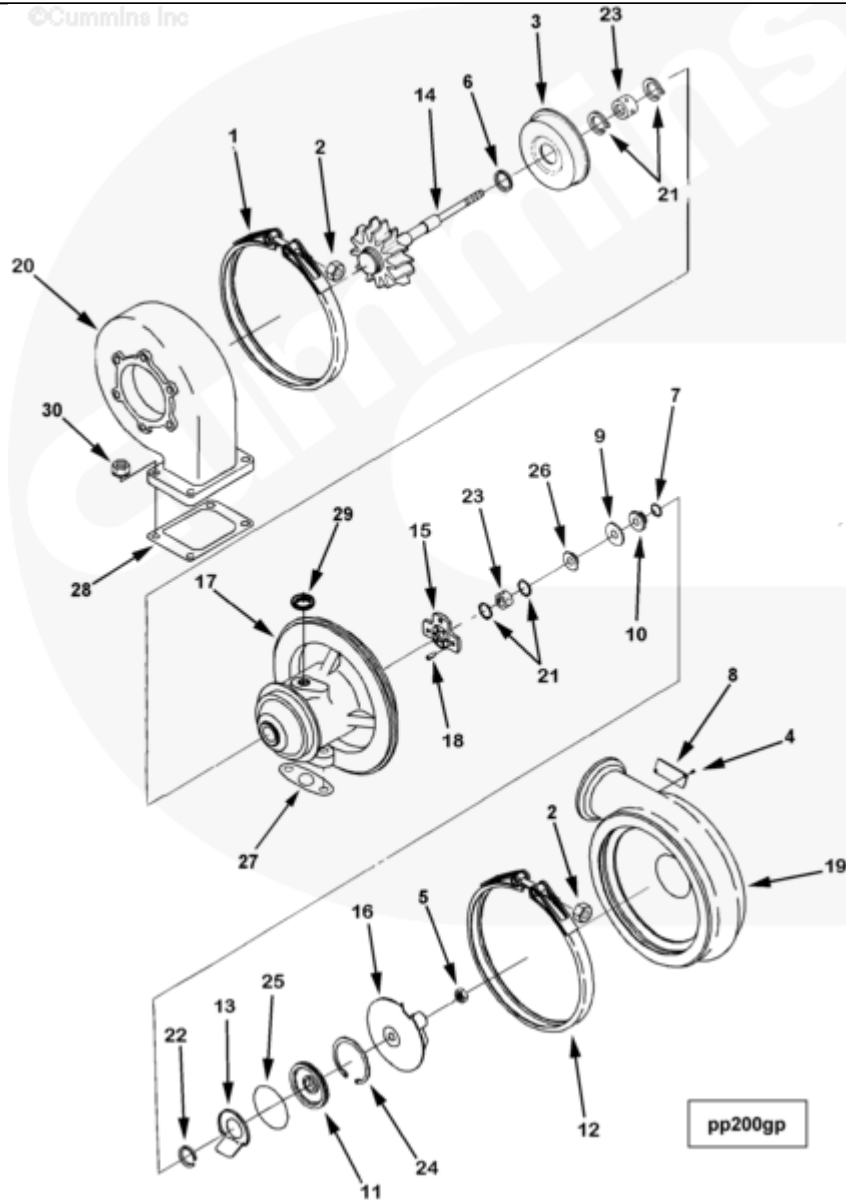

[SMALL](#) | [MEDIUM](#) | [LARGE](#)

Cart	Ref No	Part Number	Part Description	Required	Remarks
View My Cart					
		PP8363-01	Turbocharger		

					Turbocharger
<input type="checkbox"/>		3800852	Turbocharger Kit	1	
		3592369	Turbocharger	1	
<input type="checkbox"/>	1	3539458	V Band Clamp	1	For All HT60 Turbochargers
<input type="checkbox"/>	2	3529372	Regular Hexagon Nut	2	1/4 - 28 UNF
<input type="checkbox"/>	3	3519155	Turbocharger Heat Shield	1	
<input type="checkbox"/>	4	3519163	Drive Screw	2	
<input type="checkbox"/>	5	3519535	Lock Nut	1	M11 x 1.00
<input type="checkbox"/>	6	3521441	Split Ring Seal	2	
<input type="checkbox"/>	7	3521442	Split Ring Seal	2	
	8	3527619	Dataplate	1	
<input type="checkbox"/>	9	3531776	Thrust Collar	1	
<input type="checkbox"/>	10	3531916	Oil Slinger	1	
<input type="checkbox"/>	11	3531917	Oil Seal Plate	1	
<input type="checkbox"/>	12	3532045	V Band Clamp	1	
<input type="checkbox"/>	13	3532501	Oil Baffle	1	
<input type="checkbox"/>	14	3533025	Shaft Wheel Rotor	1	
<input type="checkbox"/>	15	4038358	Turbocharger Thrust Bearing	1	
<input type="checkbox"/>	16	3534650	Turbocharger Compressor Impeller	1	
	17	4038724	Turbocharger Bearing Housing	1	
<input type="checkbox"/>	18	3756135	Roll Pin	2	
<input type="checkbox"/>	19	3591396	Compressor Housing	1	
<input type="checkbox"/>	20	3592367	Turbine Housing	1	
<input type="checkbox"/>	21	3709510	Retaining Ring	4	
<input type="checkbox"/>	22	3718373	Retaining Ring	1	
<input type="checkbox"/>	23	3722366	Turbocharger Bearing	2	
<input type="checkbox"/>	24	3723863	Retaining Ring	1	
<input type="checkbox"/>	25	3751948	O-Ring Seal	1	

<input type="checkbox"/>	26	3757753	Oil Control Sleeve	1	
<input type="checkbox"/>	27	3519763	Turbocharger Gasket	1	
<input type="checkbox"/>	28	3092604	Turbocharger Gasket	1	
<input type="checkbox"/>	29	3679139	O-Ring Seal	1	
<input type="checkbox"/>	30	3818824	Hexagon Flange Nut	4	M10 X 1.50.